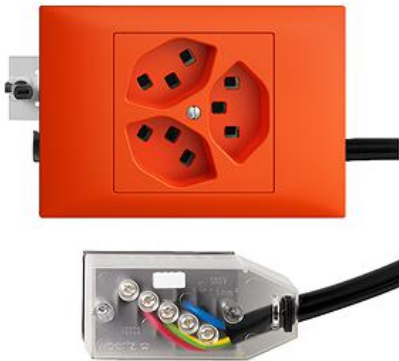

EDIZIOdue colore Dreifach-Steckdose Typ 23

Farbe:

 crema

 orange

 coffee

 schwarz

 weiss

 hellgrau

 dunkelgrau

Bauart:

 BKE.53

Feller-NR: 87323.BKE.53.FK.L1.39

E-NR: 753 087 960

EAN: 7611386962689

Dreifach-Steckdose Typ 23 - 16 A, 250 V AC, L + N + PE - Anschluss auf L1 - Mit Einlasskasten - Mit Drehverriegelung - Kanal-Einbauhöhe 53 mm - BKE53 - orange - IP20 - 80 x 130 mm - Mit Kabelanschlussadapter Technofil - Parallel

Nennstrom:	16 A
Nennspannung:	250 V
Montageart:	Einbauinstallation
Ausführung:	Schweizer Norm Typ 23
Halogenfrei:	Ja
Anzahl der Einheiten:	3
Abschliessbar:	Nein
Mit Klappdeckel:	Nein
Anschlussart:	Schraubklemme
Mit erhöhtem Berührungsschutz	Nein
Werkstoffgüte:	Thermoplast
Überspannungsschutz:	Nein
Fehlerstromschutz:	Nein
Geeignet für Schutzart (IP):	IP20
Anzahl der Steckdosen schaltbar:	0
Mit Funktionsbeleuchtung:	Nein
Mit Orientierungslicht:	Nein
Werkstoff:	Kunststoff
Bemessungsfehlerstrom:	0 mA
Befestigungsart:	Befestigung mit Schraube

Zubehör:

Name / Kategorie

Feller-Nr / E-NR

Abdeckset - Für Dreifach-Steckdose Typ 23 - 920-87323.F.39
Ohne Abdeckrahmen - F - orange 378 758 960

Abdeckrahmen EDIZIOdue colore - BKE - 2911.BKE.39
orange 374 915 960