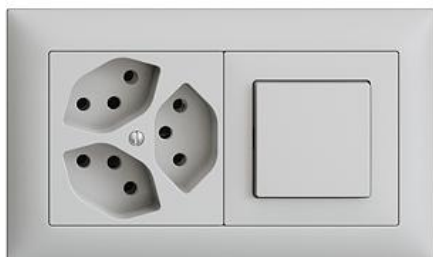

EDIZIOdue colore Kombination

Farbe:

 crema

 coffee

 schwarz

 weiss

 hellgrau

 dunkelgrau

Bauart:

 FMI

Feller-NR: 87303/7563.FMI.1X2.65

E-NR: 482 133 030

EAN: 7611386994802

Kombination - waagrecht - Dreifach-Steckdose Typ 13 -
Druckschalter Aus/Wechsel 3/1 L - Einbautiefe 40 mm -
FMI - hellgrau - IP20 - 88 x 148 mm

Montageart:	Unterputz
Bedienungsart:	Wippe/Taste
Halogenfrei:	Ja
Werkstoffgüte:	Thermoplast
Geeignet für Schutzart (IP):	IP20
Anzahl der Steckdosen gesamt:	3
Anzahl der Steckdosen schaltbar:	0
Werkstoff:	Kunststoff
Befestigungsart:	Befestigung mit Schraube
Montagerichtung:	horizontal
Mit Beleuchtung:	Nein
Nennstrom Steckdose:	10 A

Zubehör:

Name / Kategorie

Abdeckset - Für Dreifach-Steckdose Typ 13 -
Ohne Abdeckrahmen - F - hellgrau

Feller-Nr / E-NR

920-87303.F.65
378 106 030

Abdeckset - Für Druckschalter und Drucktaster
unbeleuchtet - Mit 1 Druckknopf - Ohne
Abdeckrahmen - F - hellgrau