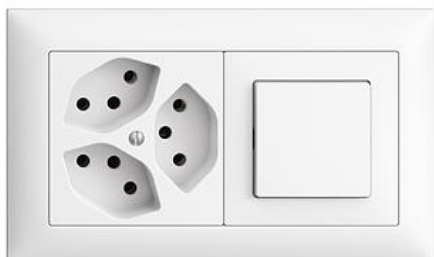

## EDIZIOdue colore Kombination

### Bauart:

 FMI

**Feller-NR:** 87303/7563.FMI.1X2.61

**E-NR:** 482 133 000

**EAN:** 7611386994796

Kombination - waagrecht - Dreifach-Steckdose Typ 13 -  
Druckschalter Aus/Wechsel 3/1 L - Einbautiefe 40 mm -  
FMI - weiss - IP20 - 88 x 148 mm

<b>Montageart:</b>	Unterputz
<b>Bedienungsart:</b>	Wippe/Taste
<b>Halogenfrei:</b>	Ja
<b>Werkstoffgüte:</b>	Thermoplast
<b>Geeignet für Schutzart (IP):</b>	IP20
<b>Anzahl der Steckdosen gesamt:</b>	3
<b>Anzahl der Steckdosen schaltbar:</b>	0
<b>Werkstoff:</b>	Kunststoff
<b>Befestigungsart:</b>	Befestigung mit Schraube
<b>Montagerichtung:</b>	horizontal
<b>Mit Beleuchtung:</b>	Nein
<b>Nennstrom Steckdose:</b>	10 A

#### Name / Kategorie

Abdeckset - Für Dreifach-Steckdose Typ 13 -  
Ohne Abdeckrahmen - F - weiss