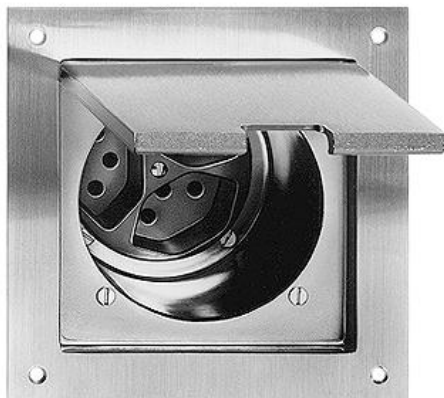

Wand- und Bodendosen

Dreifach-Steckdose Typ 13

Farbe:

 messing vernickelt

Bauart:

 Bodendosen PMK

 Bodendosen PMKV

Feller-NR: 87303.PMKV.02

E-NR: 653 023 450

EAN: 7611386261980

Dreifach-Steckdose Typ 13 - 10 A, 250 V AC, L + N + PE - Mit Steckklemmen - Parallel - 120 x 120 mm - Einbautiefe 97 mm - PMKV - messing vernickelt - IP20

Nennstrom:	10 A
Nennspannung:	250 V
Montageart:	Unterputz
Ausführung:	Schweizer Norm Typ 13
Halogenfrei:	Ja
Anzahl der Einheiten:	3
Abschliessbar:	Nein
Mit Klappdeckel:	Ja
Anschlussart:	Steckklemme
Mit erhöhtem Berührungsschutz	Nein
Werkstoffgüte:	Edelstahl
Überspannungsschutz:	Nein
Fehlerstromschutz:	Nein
Geeignet für Schutzart (IP):	IP20
Anzahl der Steckdosen schaltbar:	0
Mit Funktionsbeleuchtung:	Nein
Mit Orientierungslicht:	Nein
Werkstoff:	Metall
Bemessungsfehlerstrom:	0 mA
Befestigungsart:	Befestigung mit Schraube