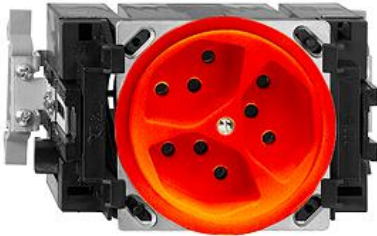

### Prise triple type 13

**couleur:**

 orange

 blanc

**Assortiment:**

 JK

 JK.53

 JK.53.SN

**Feller-NR:** 87303.JK.53.SN.39

**E-NR:** 663 061 560

**EAN:** 7611386309538

Prise triple type 13 - 10 A, 250 V AC, L + N + PE - Avec bornes enfichables - Parallèle - Avec boîte d'encastrement - Avec fixation SNAP pour rail-DIN 35 mm - Hauteur de montage 53 mm - JK53 - orange - IP20 - 70 x 130 mm

<b>courant nominal:</b>	10 A
<b>tension nominale:</b>	250 V
<b>mode de montage:</b>	canal d'allège
<b>version:</b>	norme suisse type 13
<b>sans halogène:</b>	Oui
<b>nombre d'unités:</b>	3
<b>verrouillable:</b>	Non
<b>avec clapet:</b>	Non
<b>mode de raccordement:</b>	borne à fiches
<b>avec protection renforcée contre les conta</b>	Non
<b>qualité du matériau:</b>	Duroplast
<b>parasurtension:</b>	Non
<b>protection à courant différentiel:</b>	Non
<b>approprié pour indice de protection (IP):</b>	IP20
<b>nombre de prises commandées:</b>	0
<b>avec éclairage de fonction:</b>	Non
<b>avec éclairage d'orientation:</b>	Non
<b>matériau:</b>	matière synthétique
<b>courant de défaut assigné:</b>	0 mA
<b>type de fixation:</b>	fixation avec vis

**Accessoires:**

Name / Kategorie

Feller-Nr / E-NR

Fiche technique: 87303.JK.53.SN.39

Set de recouvrement - Pour prise triple type 13 920-87303.P.39  
- Sans plaque de recouvrement - P - orange 377 318 160