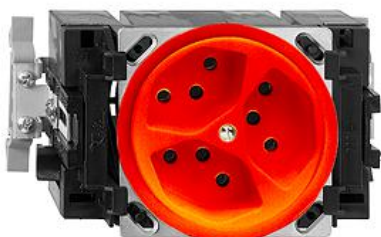

Standard

Presa tripla tipo 13

colore:

 arancione

 bianco

Esecuzione:

 JK

 JK.53

 JK.53.SN

Feller-NR: 87303.JK.53.SN.39

E-NR: 663 061 560

EAN: 7611386309538

Preso tripla tipo 13 - 10 A, 250 V AC, L + N + PE - Con morsetti a innesto - Parallela - Con scatola ad incasso - Con fissaggio SNAP per guida DIN 35 mm - Altezza di montaggio 53 mm - JK53 - arancione - IP20 - 70 x 130 mm

corrente nominale:	10 A
tensione nominale:	250 V
modo di montaggio:	canale da incasso per apparecchi
versione:	norma svizzera tipo 13
senza alogeni:	Sì
numero di unità:	3
chiudibile:	No
con coperchio a cerniera:	No
tipo di collegamento:	morsetto a innesto
con protezione dal contatto incrementa:	No
qualità del materiale:	Duroplast
sovratensore:	No
protezione da corrente di guasto:	No
adatto per grado di protezione (IP):	IP20
numero di prese commutabili:	0
con illuminazione funzionale:	No
con illuminazione di orientamento:	No
materiale:	materiale sintetico
corrente di guasto nominale:	0 mA
tipo di fissaggio:	fissaggio con vite
resistenza agli urti:	IK00

Accessorio:

Name / Kategorie

Set di copertura - Per presa tripla tipo 13 -
Senza placca di copertura - P - arancione

Feller-Nr / E-NR

920-87303.P.39
377 318 160

Scatole ad incasso per canaline da davanzale a
guida DIN - Adatto per apparecchi incassati
standard, esecuzione JK - Fissaggio SNAP