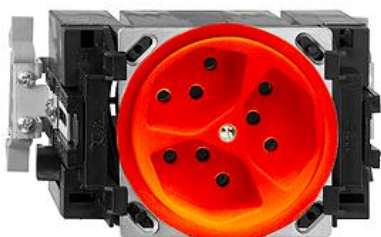

Standard

Dreifach-Steckdose Typ 13

Farbe:

 orange

weiss

Bauart:

 JK

 JK.53

 JK.53.SN

Feller-NR: 87303.JK.53.SN.39

E-NR: 663 061 560

EAN: 7611386309538

Dreifach-Steckdose Typ 13 - 10 A, 250 V AC, L + N + PE - Mit Steckklemmen - Parallel - Mit Einlasskasten - Mit SNAP-Befestigung für DIN-Profil 35 mm - Kanal-Einbauhöhe 53 mm - JK53 - orange - IP20 - 70 x 130 mm

Nennstrom:	10 A
Nennspannung:	250 V
Montageart:	Geräteeinbaukanal
Ausführung:	Schweizer Norm Typ 13
Halogenfrei:	Ja
Anzahl der Einheiten:	3
Abschliessbar:	Nein
Mit Klappdeckel:	Nein
Anschlussart:	Steckklemme
Mit erhöhtem Berührungsschutz	Nein
Werkstoffgüte:	Duroplast
Überspannungsschutz:	Nein
Fehlerstromschutz:	Nein
Geeignet für Schutzart (IP):	IP20
Anzahl der Steckdosen schaltbar:	0
Mit Funktionsbeleuchtung:	Nein
Mit Orientierungslicht:	Nein
Werkstoff:	Kunststoff
Bemessungsfehlerstrom:	0 mA
Befestigungsart:	Befestigung mit Schraube

Zubehör:

Name / Kategorie

Feller-Nr / E-NR

Datenblatt: 87303.JK.53.SN.39

Abdeckset - Für Dreifach-Steckdose Typ 13 - 920-87303.P.39
Ohne Abdeckplatte - P - orange 377 318 160

Einlasskasten für Brüstungskanäle mit	2201.JK.53.SN
DIN-Schiene - Geeignet für Standard	372 903 400
Einbauapparate Bauart JK - SNAP-Befestigung	