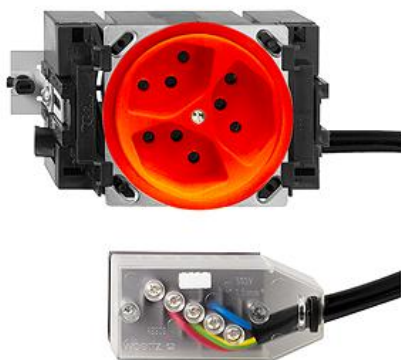

Standard

Prise triple type 13

couleur:

 orange

 noir

 blanc

Assortiment:

 JK.53

Feller-NR: 87303.JK.53.FK.L3.39

E-NR: 753 009 060

EAN: 7611386370224

Prise triple type 13 - 10 A, 250 V AC, L + N + PE -
Raccordement sur L3 - Avec boîte d'encastrement -
JK53 - orange - IP20 - 70 x 130 mm - Avec adaptateur
Technofil

courant nominal:	10 A
tension nominale:	250 V
mode de montage:	canal d'allège
version:	norme suisse type 13
sans halogène:	Oui
nombre d'unités:	3
verrouillable:	Non
avec clapet:	Non
mode de raccordement:	borne à vis
avec protection renforcée contre les conta	Non
qualité du matériau:	Duroplast
parasurtension:	Non
protection à courant différentiel:	Non
approprié pour indice de protection (IP):	IP20
nombre de prises commandées:	0
avec éclairage de fonction:	Non
avec éclairage d'orientation:	Non
matériau:	matière synthétique
courant de défaut assigné:	0 mA
type de fixation:	fixation avec vis
résistance aux chocs:	IK00

Fiche technique: 87303.JK.53.FK.L3.39
Accessoires:

	Name / Kategorie	Feller-Nr / E-NR
	Set de recouvrement - Pour prise triple type 13 - Sans plaque de recouvrement - P - orange	920-87303.P.39 377 318 160
	Boîtes d'encastrement pour goulottes de seul avec rainures de pincement - Convient pour appareils INS Standard, assortiment JK - Verroui...	2201.JK.53 372 903 300
	Plaque de fixation - 1 x 1 - Avec 1 découpe pour prise triple type 13 non lumineux - 70 x 70 mm	2711-87303.BS.JK 376 156 000