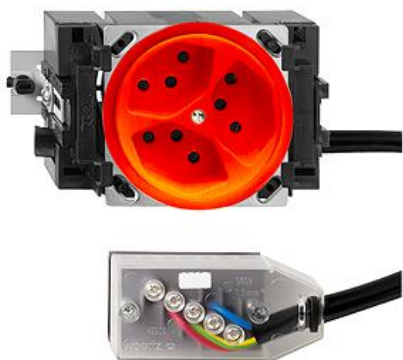

Standard

Dreifach-Steckdose Typ 13

Farbe:

 orange

 schwarz

 weiss

Bauart:

 JK.53

Feller-NR: 87303.JK.53.FK.L3.39

E-NR: 753 009 060

EAN: 7611386370224

Dreifach-Steckdose Typ 13 - 10 A, 250 V AC, L + N + PE - Anschluss auf L3 - Mit Einlasskasten - JK53 - orange - IP20 - 70 x 130 mm - Mit Kabelanschlussadapter Technofil

Nennstrom:	10 A
Nennspannung:	250 V
Montageart:	Geräteeinbaukanal
Ausführung:	Schweizer Norm Typ 13
Halogenfrei:	Ja
Anzahl der Einheiten:	3
Abschliessbar:	Nein
Mit Klappdeckel:	Nein
Anschlussart:	Schraubklemme
Mit erhöhtem Berührungsschutz	Nein
Werkstoffgüte:	Duroplast
Überspannungsschutz:	Nein
Fehlerstromschutz:	Nein
Geeignet für Schutzart (IP):	IP20
Anzahl der Steckdosen schaltbar:	0
Mit Funktionsbeleuchtung:	Nein
Mit Orientierungslicht:	Nein
Werkstoff:	Kunststoff
Bemessungsfehlerstrom:	0 mA
Befestigungsart:	Befestigung mit Schraube

Zubehör:

Name / Kategorie

Feller-Nr / E-NR

Datenblatt: 87303.JK.53.FK.L3.39

Abdeckset - Für Dreifach-Steckdose Typ 13 - 920-87303.P.39
Ohne Abdeckplatte - P - orange 377 318 160

Einlasskasten für Brüstungskanäle mit	2201.JK.53
Klemmsteinnuten - Geeignet für Standard	372 903 300
Einbauapparate Bauart JK - Dreh-Verriegelung	