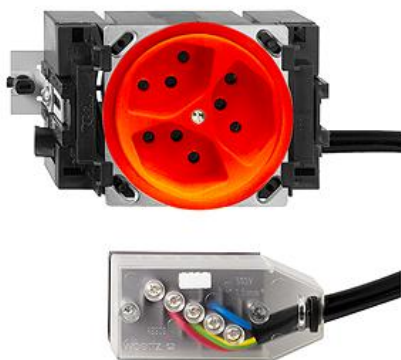

Standard

Prise triple type 13

couleur:

Assortiment:

Feller-NR: 87303.JK.53.FK.L3.39

E-NR: 753 009 060

EAN: 7611386370224

Prise triple type 13 - 10 A, 250 V AC, L + N + PE -
Raccordement sur L3 - Avec boîte d'encastrement -
JK53 - orange - IP20 - 70 x 130 mm - Avec adaptateur
Technofil

courant nominal:	10 A
tension nominale:	250 V
mode de montage:	canal d'allège
version:	norme suisse type 13
sans halogène:	Oui
nombre d'unités:	3
verrouillable:	Non
avec clapet:	Non
mode de raccordement:	borne à vis
avec protection renforcée contre les conta	Non
qualité du matériau:	Duroplast
parasurtension:	Non
protection à courant différentiel:	Non
approprié pour indice de protection (IP):	IP20
nombre de prises commandées:	0
avec éclairage de fonction:	Non
avec éclairage d'orientation:	Non
matériau:	matière synthétique
courant de défaut assigné:	0 mA
type de fixation:	fixation avec vis

Accessoires:

Name / Kategorie

Feller-Nr / E-NR

Fiche technique: 87303.JK.53.FK.L3.39

Set de recouvrement - Pour prise triple type 13 920-87303.P.39
- Sans plaque de recouvrement - P - orange 377 318 160

Fiche technique: 87303.JK.53.FK.L3.39

Boîtes d'encastrement pour goulottes de seul 2201.JK.53
avec rainures de pincement - Convient pour 372 903 300
appareils INS Standard, assortiment JK -
Verroui...

Plaque de fixation - 1 x 1 - Avec 1 découpe 2711-87303.BS.JK
pour prise triple type 13 non lumineux - 70 x 70 376 156 000
mm