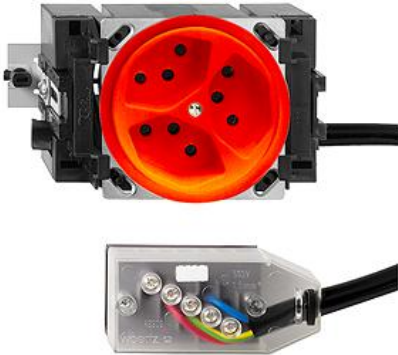

Standard

Dreifach-Steckdose Typ 13

Farbe:

 orange

 schwarz

 weiss

Bauart:

 JK.53

Feller-NR: 87303.JK.53.FK.L2.39

E-NR: 753 008 060

EAN: 7611386370200

Dreifach-Steckdose Typ 13 - 10 A, 250 V AC, L + N + PE - Anschluss auf L2 - Mit Einlasskasten - JK53 - orange - IP20 - 70 x 130 mm - Mit Kabelanschlussadapter Technofil

Nennstrom:	10 A
Nennspannung:	250 V
Montageart:	Geräteeinbaukanal
Ausführung:	Schweizer Norm Typ 13
Halogenfrei:	Ja
Anzahl der Einheiten:	3
Abschliessbar:	Nein
Mit Klappdeckel:	Nein
Anschlussart:	Schraubklemme
Mit erhöhtem Berührungsschutz	Nein
Werkstoffgüte:	Duroplast
Überspannungsschutz:	Nein
Fehlerstromschutz:	Nein
Geeignet für Schutzart (IP):	IP20
Anzahl der Steckdosen schaltbar:	0
Mit Funktionsbeleuchtung:	Nein
Mit Orientierungslicht:	Nein
Werkstoff:	Kunststoff
Bemessungsfehlerstrom:	0 mA
Befestigungsart:	Befestigung mit Schraube

Zubehör:

Name / Kategorie

Feller-Nr / E-NR

Datenblatt: 87303.JK.53.FK.L2.39

Abdeckset - Für Dreifach-Steckdose Typ 13 - 920-87303.P.39
Ohne Abdeckplatte - P - orange 377 318 160

Einlasskasten für Brüstungskanäle mit	2201.JK.53
Klemmsteinnuten - Geeignet für Standard	372 903 300
Einbauapparate Bauart JK - Dreh-Verriegelung	