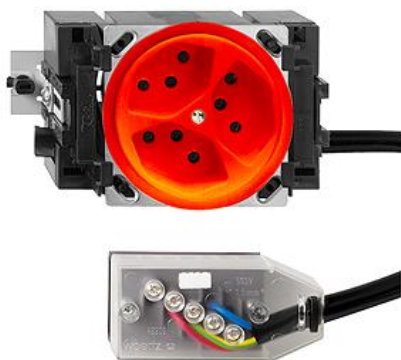

Standard

Dreifach-Steckdose Typ 13

Farbe:

 orange

 schwarz

 weiss

Bauart:

 JK.53

Feller-NR: 87303.JK.53.FK.L1.39

E-NR: 753 007 060

EAN: 7611386370187

Dreifach-Steckdose Typ 13 - 10 A, 250 V AC, L + N + PE - Anschluss auf L1 - Parallel - Mit Einlasskasten - JK53 - orange - IP20 - 70 x 130 mm - Mit Kabelanschlussadapter Technofil

Nennstrom:	10 A
Nennspannung:	250 V
Montageart:	Geräteeinbaukanal
Ausführung:	Schweizer Norm Typ 13
Halogenfrei:	Ja
Anzahl der Einheiten:	3
Abschliessbar:	Nein
Mit Klappdeckel:	Nein
Anschlussart:	Schraubklemme
Mit erhöhtem Berührungsschutz	Nein
Werkstoffgüte:	Duroplast
Überspannungsschutz:	Nein
Fehlerstromschutz:	Nein
Geeignet für Schutzart (IP):	IP20
Anzahl der Steckdosen schaltbar:	0
Mit Funktionsbeleuchtung:	Nein
Mit Orientierungslicht:	Nein
Werkstoff:	Kunststoff
Bemessungsfehlerstrom:	0 mA
Befestigungsart:	Befestigung mit Schraube

Zubehör:

Name / Kategorie

Feller-Nr / E-NR

Datenblatt: 87303.JK.53.FK.L1.39

Abdeckset - Für Dreifach-Steckdose Typ 13 - 920-87303.P.39
Ohne Abdeckplatte - P - orange 377 318 160

Einlasskasten für Brüstungskanäle mit	2201.JK.53
Klemmsteinnuten - Geeignet für Standard	372 903 300
Einbauapparate Bauart JK - Dreh-Verriegelung	