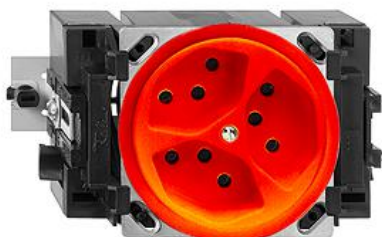

Standard

Dreifach-Steckdose Typ 13

Farbe:

 orange

weiss

Bauart:

 JK

 JK.53

 JK.53.SN

Feller-NR: 87303.JK.53.3S.39

E-NR: 663 065 460

EAN: 7611386196350

Dreifach-Steckdose Typ 13 - 10 A, 250 V AC, L + N + PE - Mit Steckklemmen - 3 Dosen getrennt - Mit Einlasskasten - Mit Drehverriegelung - Kanal-Einbauhöhe 53 mm - JK53 - orange - IP20 - 70 x 130 mm

Nennstrom:	10 A
Nennspannung:	250 V
Montageart:	Geräteeinbaukanal
Ausführung:	Schweizer Norm Typ 13
Halogenfrei:	Ja
Anzahl der Einheiten:	3
Abschliessbar:	Nein
Mit Klappdeckel:	Nein
Anschlussart:	Steckklemme
Mit erhöhtem Berührungsschutz	Nein
Werkstoffgüte:	Duroplast
Überspannungsschutz:	Nein
Fehlerstromschutz:	Nein
Geeignet für Schutzart (IP):	IP20
Anzahl der Steckdosen schaltbar:	3
Mit Funktionsbeleuchtung:	Nein
Mit Orientierungslicht:	Nein
Werkstoff:	Kunststoff
Bemessungsfehlerstrom:	0 mA
Befestigungsart:	Befestigung mit Schraube