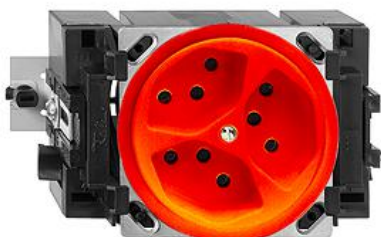

Standard

Dreifach-Steckdose Typ 13

Farbe:

 orange

weiss

Bauart:

 JK

 JK.53

 JK.53.SN

Feller-NR: 87303.JK.53.39

E-NR: 663 061 460

EAN: 7611386196381

Dreifach-Steckdose Typ 13 - 10 A, 250 V AC, L + N + PE - Mit Steckklemmen - Parallel - Mit Einlasskasten - Mit Drehverriegelung - Kanal-Einbauhöhe 53 mm - JK53 - orange - IP20 - 70 x 130 mm

Nennstrom:	10 A
Nennspannung:	250 V
Montageart:	Geräteeinbaukanal
Ausführung:	Schweizer Norm Typ 13
Halogenfrei:	Ja
Anzahl der Einheiten:	3
Abschliessbar:	Nein
Mit Klappdeckel:	Nein
Anschlussart:	Steckklemme
Mit erhöhtem Berührungsschutz	Nein
Werkstoffgüte:	Duroplast
Überspannungsschutz:	Nein
Fehlerstromschutz:	Nein
Geeignet für Schutzart (IP):	IP20
Anzahl der Steckdosen schaltbar:	0
Mit Funktionsbeleuchtung:	Nein
Mit Orientierungslicht:	Nein
Werkstoff:	Kunststoff
Bemessungsfehlerstrom:	0 mA
Befestigungsart:	Befestigung mit Schraube

Zubehör:

Name / Kategorie

Feller-Nr / E-NR

Datenblatt: 87303.JK.53.39

Abdeckset - Für Dreifach-Steckdose Typ 13 - 920-87303.P.39
Ohne Abdeckplatte - P - orange 377 318 160

Einlasskasten für Brüstungskanäle mit	2201.JK.53
Klemmsteinnuten - Geeignet für Standard	372 903 300
Einbauapparate Bauart JK - Dreh-Verriegelung	