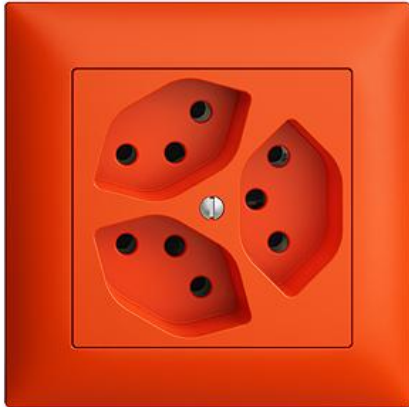

EDIZIOdue colore

Dreifach-Steckdose Typ 13

Farbe:

 crema

 orange

 coffee

 schwarz

 weiss

 hellgrau

 dunkelgrau

Bauart:

 F

 FMI

 FX.54

Feller-NR: 87303.FMI.K.39

E-NR: 657 125 960

EAN: 7611386955414

Dreifach-Steckdose Typ 13 - 10 A, 250 V AC, L + N + PE - Mit Steckklemmen - Parallel - Mit Shutter - Einbautiefe 41 mm - FMI - orange - IP20 - 88 x 88 mm

Nennstrom:	10 A
Nennspannung:	250 V
Montageart:	Unterputz
Ausführung:	Schweizer Norm Typ 13
Halogenfrei:	Ja
Anzahl der Einheiten:	3
Abschliessbar:	Nein
Mit Klappdeckel:	Nein
Anschlussart:	Steckklemme
Mit erhöhtem Berührungsschutz	Nein
Werkstoffgüte:	Thermoplast
Überspannungsschutz:	Nein
Fehlerstromschutz:	Nein
Geeignet für Schutzart (IP):	IP20
Anzahl der Steckdosen schaltbar:	0
Mit Funktionsbeleuchtung:	Nein
Mit Orientierungslicht:	Nein
Werkstoff:	Kunststoff
Bemessungsfehlerstrom:	0 mA
Befestigungsart:	Befestigung mit Schraube

Zerlegung:

Name / Kategorie	Feller-Nr / E-NR
Dreifach-Steckdose Typ 13 - 10 A, 250 V AC, L	87303.BSM
+ N + PE - Mit Steckklemmen - Parallel - BSM	653 715 000
- farbneutral	

Abdeckset - Für Dreifach-Steckdose Typ 13 - 920-87303.FMI.K.39
Mit Shutter - Mit Abdeckrahmen - FMI - 378 513 960
orange