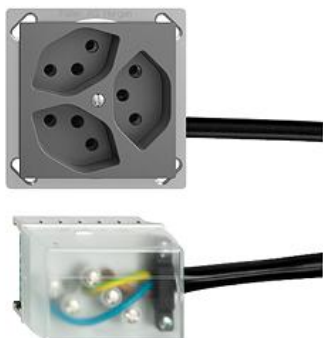

EDIZIOdue colore

Dreifach-Steckdose Typ 13

Farbe:

 crema

 orange

 coffee

 schwarz

 weiss

 hellgrau

 dunkelgrau

Bauart:

 FM.TE

Feller-NR: 87303.FM.TE.FP.L3.67

E-NR: 753 448 040

EAN: 7611386706962

Dreifach-Steckdose Typ 13 - 10 A, 250 V AC, L + N + PE - Anschluss auf L3 - Parallel - Einbautiefe 41 mm - FMTE - dunkelgrau - IP20 - 70 x 70 mm - Mit Kabelanschlussadapter Ecobus power

Nennstrom:	10 A
Nennspannung:	250 V
Montageart:	Geräteeinbaukanal
Ausführung:	Schweizer Norm Typ 13
Halogenfrei:	Ja
Anzahl der Einheiten:	3
Abschliessbar:	Nein
Mit Klappdeckel:	Nein
Anschlussart:	Schraubklemme
Mit erhöhtem Berührungsschutz	Nein
Werkstoffgüte:	Thermoplast
Überspannungsschutz:	Nein
Fehlerstromschutz:	Nein
Geeignet für Schutzart (IP):	IP20
Anzahl der Steckdosen schaltbar:	0
Mit Funktionsbeleuchtung:	Nein
Mit Orientierungslicht:	Nein
Werkstoff:	Kunststoff
Bemessungsfehlerstrom:	0 mA
Befestigungsart:	Befestigung mit Schraube

Zubehör:

Name / Kategorie

Feller-Nr / E-NR

Abdeckset - Für Dreifach-Steckdose Typ 13 - 920-87303.F.67
Ohne Abdeckrahmen - F - dunkelgrau 378 106 040

Befestigungsplatte - 1 x 1 - Mit 1 Ausschnitt für 2711-87303.BS.JK
Dreifach-Steckdose T 13 unbeleuchtet - 70 x 70 376 156 000
mm