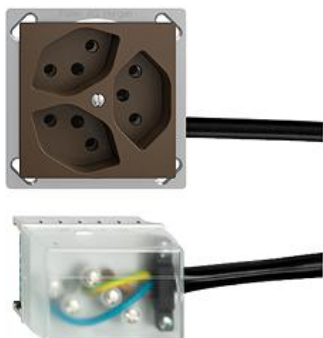

### Dreifach-Steckdose Typ 13

#### Bauart:

 FM.TE

**Feller-NR:** 87303.FM.TE.FP.L3.57

**E-NR:** 753 448 890

**EAN:** 7611386724386

Dreifach-Steckdose Typ 13 - 10 A, 250 V AC, L + N + PE - Anschluss auf L3 - Parallel - Einbautiefe 41 mm - FMTE - coffee - IP20 - 70 x 70 mm - Mit Kabelanschlussadapter Ecobus power

<b>Nennstrom:</b>	10 A
<b>Nennspannung:</b>	250 V
<b>Montageart:</b>	Geräteeinbaukanal
<b>Ausführung:</b>	Schweizer Norm Typ 13
<b>Halogenfrei:</b>	Ja
<b>Anzahl der Einheiten:</b>	3
<b>Abschliessbar:</b>	Nein
<b>Mit Klappdeckel:</b>	Nein
<b>Anschlussart:</b>	Schraubklemme
<b>Mit erhöhtem Berührungsschutz</b>	Nein
<b>Werkstoffgüte:</b>	Thermoplast
<b>Überspannungsschutz:</b>	Nein
<b>Fehlerstromschutz:</b>	Nein
<b>Geeignet für Schutzart (IP):</b>	IP20
<b>Anzahl der Steckdosen schaltbar:</b>	0
<b>Mit Funktionsbeleuchtung:</b>	Nein
<b>Mit Orientierungslicht:</b>	Nein
<b>Werkstoff:</b>	Kunststoff
<b>Bemessungsfehlerstrom:</b>	0 mA
<b>Befestigungsart:</b>	Befestigung mit Schraube

**Zerlegung:**

<b>Name / Kategorie</b>	<b>Feller-Nr / E-NR</b>
Befestigungsplatte - 1 x 1 - Mit 1 Ausschnitt für	2711-87303.BS.JK
Dreifach-Steckdose T 13 unbeleuchtet - 70 x 70	376 156 000
mm	

Dreifach-Steckdose Typ 13 - 10 A, 250 V AC, L	87303.F.57
+ N + PE - Mit Steckklemmen - Parallel - F -	657 615 890
coffee	