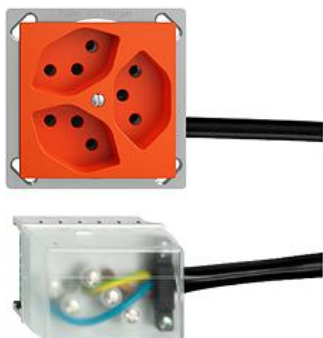

EDIZIOdue colore

Dreifach-Steckdose Typ 13

Farbe:

 crema

 orange

 coffee

 schwarz

 weiss

 hellgrau

 dunkelgrau

Bauart:

 FM.TE

Feller-NR: 87303.FM.TE.FP.L3.39

E-NR: 753 448 960

EAN: 7611386706894

Dreifach-Steckdose Typ 13 - 10 A, 250 V AC, L + N + PE - Anschluss auf L3 - Parallel - Einbautiefe 41 mm - FMTE - orange - IP20 - 70 x 70 mm - Mit Kabelanschlussadapter Ecobus power

Nennstrom:	10 A
Nennspannung:	250 V
Montageart:	Geräteeinbaukanal
Ausführung:	Schweizer Norm Typ 13
Halogenfrei:	Ja
Anzahl der Einheiten:	3
Abschliessbar:	Nein
Mit Klappdeckel:	Nein
Anschlussart:	Schraubklemme
Mit erhöhtem Berührungsschutz	Nein
Werkstoffgüte:	Thermoplast
Überspannungsschutz:	Nein
Fehlerstromschutz:	Nein
Geeignet für Schutzart (IP):	IP20
Anzahl der Steckdosen schaltbar:	0
Mit Funktionsbeleuchtung:	Nein
Mit Orientierungslicht:	Nein
Werkstoff:	Kunststoff
Bemessungsfehlerstrom:	0 mA
Befestigungsart:	Befestigung mit Schraube

Zubehör:

Name / Kategorie

Feller-Nr / E-NR

Abdeckset - Für Dreifach-Steckdose Typ 13 - 920-87303.F.39
Ohne Abdeckrahmen - F - orange 378 106 960

Befestigungsplatte - 1 x 1 - Mit 1 Ausschnitt für 2711-87303.BS.JK
Dreifach-Steckdose T 13 unbeleuchtet - 70 x 70 376 156 000
mm