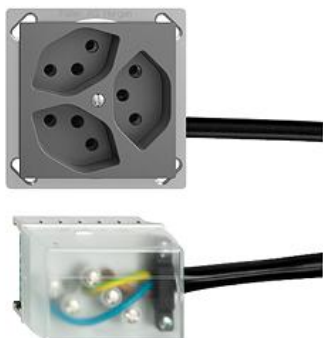

## EDIZIOdue colore Dreifach-Steckdose Typ 13

### Bauart:

 FM.TE

**Feller-NR:** 87303.FM.TE.FP.L1.67

**E-NR:** 753 446 040

**EAN:** 7611386706177

Dreifach-Steckdose Typ 13 - 10 A, 250 V AC, L + N + PE - Anschluss auf L1 - Parallel - Einbautiefe 41 mm - FMTE - dunkelgrau - IP20 - 70 x 70 mm - Mit Kabelanschlussadapter Ecobus power

<b>Nennstrom:</b>	10 A
<b>Nennspannung:</b>	250 V
<b>Montageart:</b>	Geräteeinbaukanal
<b>Ausführung:</b>	Schweizer Norm Typ 13
<b>Halogenfrei:</b>	Ja
<b>Anzahl der Einheiten:</b>	3
<b>Abschliessbar:</b>	Nein
<b>Mit Klappdeckel:</b>	Nein
<b>Anschlussart:</b>	Schraubklemme
<b>Mit erhöhtem Berührungsschutz</b>	Nein
<b>Werkstoffgüte:</b>	Thermoplast
<b>Überspannungsschutz:</b>	Nein
<b>Fehlerstromschutz:</b>	Nein
<b>Geeignet für Schutzart (IP):</b>	IP20
<b>Anzahl der Steckdosen schaltbar:</b>	0
<b>Mit Funktionsbeleuchtung:</b>	Nein
<b>Mit Orientierungslicht:</b>	Nein
<b>Werkstoff:</b>	Kunststoff
<b>Bemessungsfehlerstrom:</b>	0 mA
<b>Befestigungsart:</b>	Befestigung mit Schraube
<b>Schlagfestigkeit:</b>	IK00

**Zubehör:**

	<b>Name / Kategorie</b>	<b>Feller-Nr / E-NR</b>
	Abdeckset - Für Dreifach-Steckdose Typ 13 - Ohne Abdeckrahmen - F - dunkelgrau	920-87303.F.67 378 106 040

	Befestigungsplatte - 1 x 1 - Mit 1 Ausschnitt für Dreifach-Steckdose T 13 unbeleuchtet - 70 x 70 mm	2711-87303.BS.JK 376 156 000
--	---	---------------------------------