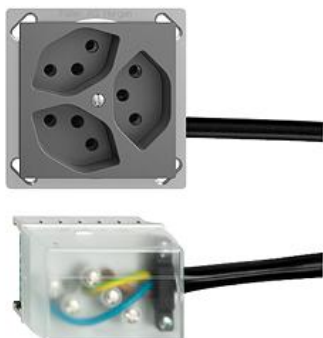

EDIZIOdue colore

Dreifach-Steckdose Typ 13

Farbe:

 crema

 orange

 coffee

 schwarz

 weiss

 hellgrau

 dunkelgrau

Bauart:

 FM.TE

Feller-NR: 87303.FM.TE.FP.L1.67

E-NR: 753 446 040

EAN: 7611386706177

Dreifach-Steckdose Typ 13 - 10 A, 250 V AC, L + N + PE - Anschluss auf L1 - Parallel - Einbautiefe 41 mm - FMTE - dunkelgrau - IP20 - 70 x 70 mm - Mit Kabelanschlussadapter Ecobus power

Nennstrom:	10 A
Nennspannung:	250 V
Montageart:	Geräteeinbaukanal
Ausführung:	Schweizer Norm Typ 13
Halogenfrei:	Ja
Anzahl der Einheiten:	3
Abschliessbar:	Nein
Mit Klappdeckel:	Nein
Anschlussart:	Schraubklemme
Mit erhöhtem Berührungsschutz	Nein
Werkstoffgüte:	Thermoplast
Überspannungsschutz:	Nein
Fehlerstromschutz:	Nein
Geeignet für Schutzart (IP):	IP20
Anzahl der Steckdosen schaltbar:	0
Mit Funktionsbeleuchtung:	Nein
Mit Orientierungslicht:	Nein
Werkstoff:	Kunststoff
Bemessungsfehlerstrom:	0 mA
Befestigungsart:	Befestigung mit Schraube

Zubehör:

Name / Kategorie

Feller-Nr / E-NR

Abdeckset - Für Dreifach-Steckdose Typ 13 - 920-87303.F.67
Ohne Abdeckrahmen - F - dunkelgrau 378 106 040

Befestigungsplatte - 1 x 1 - Mit 1 Ausschnitt für 2711-87303.BS.JK
Dreifach-Steckdose T 13 unbeleuchtet - 70 x 70 376 156 000
mm