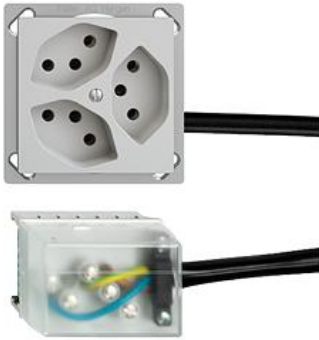

EDIZIOdue colore

Dreifach-Steckdose Typ 13

Farbe:

 crema

 orange

 coffee

 schwarz

 weiss

 hellgrau

 dunkelgrau

Bauart:

 FM.TE

Feller-NR: 87303.FM.TE.FP.L1.65

E-NR: 753 446 030

EAN: 7611386706160

Dreifach-Steckdose Typ 13 - 10 A, 250 V AC, L + N + PE - Anschluss auf L1 - Parallel - Einbautiefe 41 mm - FMTE - hellgrau - IP20 - 70 x 70 mm - Mit Kabelanschlussadapter Ecobus power

Nennstrom:	10 A
Nennspannung:	250 V
Montageart:	Geräteeinbaukanal
Ausführung:	Schweizer Norm Typ 13
Halogenfrei:	Ja
Anzahl der Einheiten:	3
Abschliessbar:	Nein
Mit Klappdeckel:	Nein
Anschlussart:	Schraubklemme
Mit erhöhtem Berührungsschutz	Nein
Werkstoffgüte:	Thermoplast
Überspannungsschutz:	Nein
Fehlerstromschutz:	Nein
Geeignet für Schutzart (IP):	IP20
Anzahl der Steckdosen schaltbar:	0
Mit Funktionsbeleuchtung:	Nein
Mit Orientierungslicht:	Nein
Werkstoff:	Kunststoff
Bemessungsfehlerstrom:	0 mA
Befestigungsart:	Befestigung mit Schraube

Zubehör:

Name / Kategorie

Feller-Nr / E-NR

Datenblatt: 87303.FM.TE.FP.L1.65

Abdeckset - Für Dreifach-Steckdose Typ 13 - 920-87303.F.65
Ohne Abdeckrahmen - F - hellgrau 378 106 030

Befestigungsplatte - 1 x 1 - Mit 1 Ausschnitt für 2711-87303.BS.JK
Dreifach-Steckdose T 13 unbeleuchtet - 70 x 70 376 156 000
mm