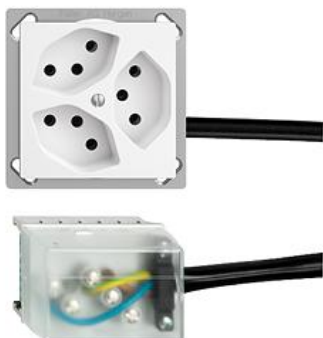

EDIZIOdue colore

Dreifach-Steckdose Typ 13

Farbe:

 crema

 orange

 coffee

 schwarz

 weiss

 hellgrau

 dunkelgrau

Bauart:

 FM.TE

Feller-NR: 87303.FM.TE.FP.L1.61

E-NR: 753 446 000

EAN: 7611386706153

Dreifach-Steckdose Typ 13 - 10 A, 250 V AC, L + N + PE - Anschluss auf L1 - Parallel - Einbautiefe 41 mm - FMTE - weiss - IP20 - 70 x 70 mm - Mit Kabelanschlussadapter Ecobus power

Nennstrom:	10 A
Nennspannung:	250 V
Montageart:	Geräteeinbaukanal
Ausführung:	Schweizer Norm Typ 13
Halogenfrei:	Ja
Anzahl der Einheiten:	3
Abschliessbar:	Nein
Mit Klappdeckel:	Nein
Anschlussart:	Schraubklemme
Mit erhöhtem Berührungsschutz	Nein
Werkstoffgüte:	Thermoplast
Überspannungsschutz:	Nein
Fehlerstromschutz:	Nein
Geeignet für Schutzart (IP):	IP20
Anzahl der Steckdosen schaltbar:	0
Mit Funktionsbeleuchtung:	Nein
Mit Orientierungslicht:	Nein
Werkstoff:	Kunststoff
Bemessungsfehlerstrom:	0 mA
Befestigungsart:	Befestigung mit Schraube

Zubehör:

Name / Kategorie

Feller-Nr / E-NR

Abdeckset - Für Dreifach-Steckdose Typ 13 - 920-87303.F.61
Ohne Abdeckrahmen - F - weiss 378 106 000

Befestigungsplatte - 1 x 1 - Mit 1 Ausschnitt für 2711-87303.BS.JK
Dreifach-Steckdose T 13 unbeleuchtet - 70 x 70 376 156 000
mm