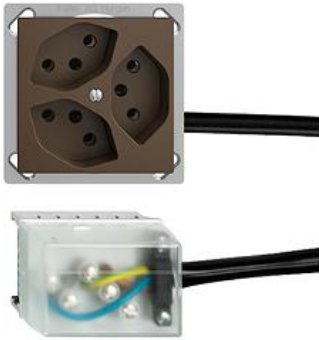

EDIZIOdue colore

Dreifach-Steckdose Typ 13

Farbe:

 crema

 orange

 coffee

 schwarz

 weiss

 hellgrau

 dunkelgrau

Bauart:

 FM.TE

Feller-NR: 87303.FM.TE.FP.L1.57

E-NR: 753 446 890

EAN: 7611386719535

Dreifach-Steckdose Typ 13 - 10 A, 250 V AC, L + N + PE - Anschluss auf L1 - Parallel - Einbautiefe 41 mm - FMTE - coffee - IP20 - 70 x 70 mm - Mit Kabelanschlussadapter Ecobus power

Nennstrom:	10 A
Nennspannung:	250 V
Montageart:	Geräteeinbaukanal
Ausführung:	Schweizer Norm Typ 13
Halogenfrei:	Ja
Anzahl der Einheiten:	3
Abschliessbar:	Nein
Mit Klappdeckel:	Nein
Anschlussart:	Schraubklemme
Mit erhöhtem Berührungsschutz	Nein
Werkstoffgüte:	Thermoplast
Überspannungsschutz:	Nein
Fehlerstromschutz:	Nein
Geeignet für Schutzart (IP):	IP20
Anzahl der Steckdosen schaltbar:	0
Mit Funktionsbeleuchtung:	Nein
Mit Orientierungslicht:	Nein
Werkstoff:	Kunststoff
Bemessungsfehlerstrom:	0 mA
Befestigungsart:	Befestigung mit Schraube

Zubehör:

Name / Kategorie

Feller-Nr / E-NR

Abdeckset - Für Dreifach-Steckdose Typ 13 - 920-87303.F.57
Ohne Abdeckrahmen - F - coffee 378 106 890

Befestigungsplatte - 1 x 1 - Mit 1 Ausschnitt für 2711-87303.BS.JK
Dreifach-Steckdose T 13 unbeleuchtet - 70 x 70 376 156 000
mm