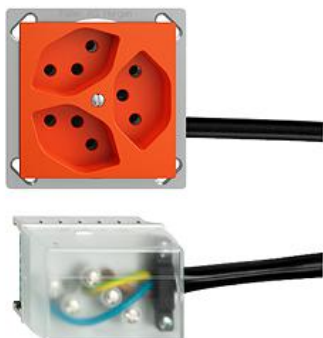

### Dreifach-Steckdose Typ 13

#### Bauart:

 FM.TE

**Feller-NR:** 87303.FM.TE.FP.L1.39

**E-NR:** 753 446 960

**EAN:** 7611386705538

Dreifach-Steckdose Typ 13 - 10 A, 250 V AC, L + N + PE - Anschluss auf L1 - Parallel - Einbautiefe 41 mm - FMTE - orange - IP20 - 70 x 70 mm - Mit Kabelanschlussadapter Ecobus power

<b>Nennstrom:</b>	10 A
<b>Nennspannung:</b>	250 V
<b>Montageart:</b>	Geräteeinbaukanal
<b>Ausführung:</b>	Schweizer Norm Typ 13
<b>Halogenfrei:</b>	Ja
<b>Anzahl der Einheiten:</b>	3
<b>Abschliessbar:</b>	Nein
<b>Mit Klappdeckel:</b>	Nein
<b>Anschlussart:</b>	Schraubklemme
<b>Mit erhöhtem Berührungsschutz</b>	Nein
<b>Werkstoffgüte:</b>	Thermoplast
<b>Überspannungsschutz:</b>	Nein
<b>Fehlerstromschutz:</b>	Nein
<b>Geeignet für Schutzart (IP):</b>	IP20
<b>Anzahl der Steckdosen schaltbar:</b>	0
<b>Mit Funktionsbeleuchtung:</b>	Nein
<b>Mit Orientierungslicht:</b>	Nein
<b>Werkstoff:</b>	Kunststoff
<b>Bemessungsfehlerstrom:</b>	0 mA
<b>Befestigungsart:</b>	Befestigung mit Schraube

**Zerlegung:**

<b>Name / Kategorie</b>	<b>Feller-Nr / E-NR</b>
Befestigungsplatte - 1 x 1 - Mit 1 Ausschnitt für	2711-87303.BS.JK
Dreifach-Steckdose T 13 unbeleuchtet - 70 x 70	376 156 000
mm	

Dreifach-Steckdose Typ 13 - 10 A, 250 V AC, L	87303.F.39
+ N + PE - Mit Steckklemmen - Parallel - F -	657 615 960
orange	