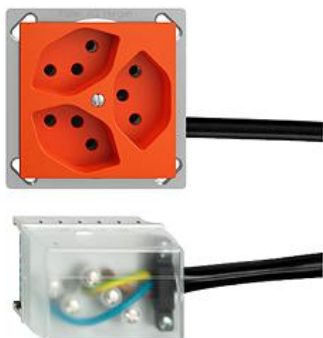

EDIZIOdue colore

Dreifach-Steckdose Typ 13

Farbe:

 crema

 orange

 coffee

 schwarz

 weiss

 hellgrau

 dunkelgrau

Bauart:

 FM.TE

Feller-NR: 87303.FM.TE.FP.L1.39

E-NR: 753 446 960

EAN: 7611386705538

Dreifach-Steckdose Typ 13 - 10 A, 250 V AC, L + N + PE - Anschluss auf L1 - Parallel - Einbautiefe 41 mm - FMTE - orange - IP20 - 70 x 70 mm - Mit Kabelanschlussadapter Ecobus power

Nennstrom:	10 A
Nennspannung:	250 V
Montageart:	Geräteeinbaukanal
Ausführung:	Schweizer Norm Typ 13
Halogenfrei:	Ja
Anzahl der Einheiten:	3
Abschliessbar:	Nein
Mit Klappdeckel:	Nein
Anschlussart:	Schraubklemme
Mit erhöhtem Berührungsschutz	Nein
Werkstoffgüte:	Thermoplast
Überspannungsschutz:	Nein
Fehlerstromschutz:	Nein
Geeignet für Schutzart (IP):	IP20
Anzahl der Steckdosen schaltbar:	0
Mit Funktionsbeleuchtung:	Nein
Mit Orientierungslicht:	Nein
Werkstoff:	Kunststoff
Bemessungsfehlerstrom:	0 mA
Befestigungsart:	Befestigung mit Schraube

Zubehör:

Name / Kategorie

Feller-Nr / E-NR

Abdeckset - Für Dreifach-Steckdose Typ 13 - 920-87303.F.39
Ohne Abdeckrahmen - F - orange 378 106 960

Befestigungsplatte - 1 x 1 - Mit 1 Ausschnitt für 2711-87303.BS.JK
Dreifach-Steckdose T 13 unbeleuchtet - 70 x 70 376 156 000
mm