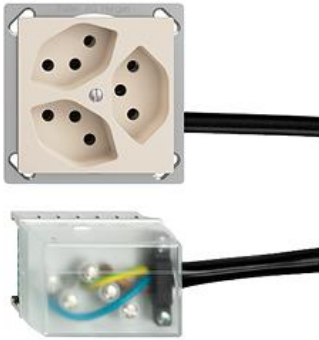

### Dreifach-Steckdose Typ 13

#### Bauart:

 FM.TE

**Feller-NR:** 87303.FM.TE.FP.L1.35

**E-NR:** 753 446 010

**EAN:** 7611386705514

Dreifach-Steckdose Typ 13 - 10 A, 250 V AC, L + N + PE - Anschluss auf L1 - Parallel - Einbautiefe 41 mm - FMTE - crema - IP20 - 70 x 70 mm - Mit Kabelanschlussadapter Ecobus power

<b>Nennstrom:</b>	10 A
<b>Nennspannung:</b>	250 V
<b>Montageart:</b>	Geräteeinbaukanal
<b>Ausführung:</b>	Schweizer Norm Typ 13
<b>Halogenfrei:</b>	Ja
<b>Anzahl der Einheiten:</b>	3
<b>Abschliessbar:</b>	Nein
<b>Mit Klappdeckel:</b>	Nein
<b>Anschlussart:</b>	Schraubklemme
<b>Mit erhöhtem Berührungsschutz</b>	Nein
<b>Werkstoffgüte:</b>	Thermoplast
<b>Überspannungsschutz:</b>	Nein
<b>Fehlerstromschutz:</b>	Nein
<b>Geeignet für Schutzart (IP):</b>	IP20
<b>Anzahl der Steckdosen schaltbar:</b>	0
<b>Mit Funktionsbeleuchtung:</b>	Nein
<b>Mit Orientierungslicht:</b>	Nein
<b>Werkstoff:</b>	Kunststoff
<b>Bemessungsfehlerstrom:</b>	0 mA
<b>Befestigungsart:</b>	Befestigung mit Schraube

#### Zubehör:

Name / Kategorie

Feller-Nr / E-NR

Datenblatt: 87303.FM.TE.FP.L1.35

Abdeckset - Für Dreifach-Steckdose Typ 13 - 920-87303.F.35  
Ohne Abdeckrahmen - F - crema 378 106 010

Befestigungsplatte - 1 x 1 - Mit 1 Ausschnitt für 2711-87303.BS.JK  
Dreifach-Steckdose T 13 unbeleuchtet - 70 x 70 376 156 000  
mm