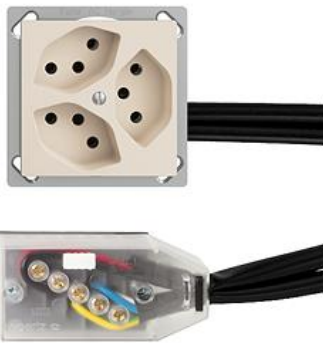

### Dreifach-Steckdose Typ 13

#### Bauart:

 FM.TE

**Feller-NR:** 87303.FM.TE.FK.L3.35

**E-NR:** 753 408 010

**EAN:** 7611386655888

Dreifach-Steckdose Typ 13 - 10 A, 250 V AC, L + N + PE - Anschluss auf L3 - Parallel - Einbautiefe 41 mm - FMTE - crema - IP20 - 70 x 70 mm - Mit Kabelanschlussadapter Technofil

<b>Nennstrom:</b>	10 A
<b>Nennspannung:</b>	250 V
<b>Montageart:</b>	Geräteeinbaukanal
<b>Ausführung:</b>	Schweizer Norm Typ 13
<b>Halogenfrei:</b>	Ja
<b>Anzahl der Einheiten:</b>	3
<b>Abschliessbar:</b>	Nein
<b>Mit Klappdeckel:</b>	Nein
<b>Anschlussart:</b>	Schraubklemme
<b>Mit erhöhtem Berührungsschutz</b>	Nein
<b>Werkstoffgüte:</b>	Thermoplast
<b>Überspannungsschutz:</b>	Nein
<b>Fehlerstromschutz:</b>	Nein
<b>Geeignet für Schutzart (IP):</b>	IP20
<b>Anzahl der Steckdosen schaltbar:</b>	0
<b>Mit Funktionsbeleuchtung:</b>	Nein
<b>Mit Orientierungslicht:</b>	Nein
<b>Werkstoff:</b>	Kunststoff
<b>Bemessungsfehlerstrom:</b>	0 mA
<b>Befestigungsart:</b>	Befestigung mit Schraube

#### Zubehör:

Name / Kategorie

Feller-Nr / E-NR

Datenblatt: 87303.FM.TE.FK.L3.35

Abdeckset - Für Dreifach-Steckdose Typ 13 - 920-87303.F.35  
Ohne Abdeckrahmen - F - crema 378 106 010

Befestigungsplatte - 1 x 1 - Mit 1 Ausschnitt für 2711-87303.BS.JK  
Dreifach-Steckdose T 13 unbeleuchtet - 70 x 70 376 156 000  
mm