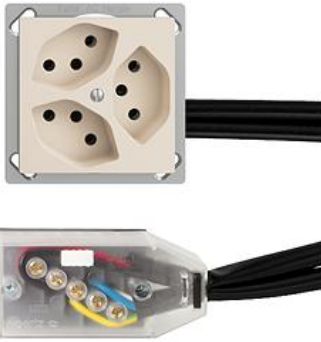

### Dreifach-Steckdose Typ 13

#### Bauart:

 FM.TE

**Feller-NR:** 87303.FM.TE.FK.L3.35

**E-NR:** 753 408 010

**EAN:** 7611386655888

Dreifach-Steckdose Typ 13 - 10 A, 250 V AC, L + N + PE - Anschluss auf L3 - Parallel - Einbautiefe 41 mm - FMTE - crema - IP20 - 70 x 70 mm - Mit Kabelanschlussadapter Technofil

<b>Nennstrom:</b>	10 A
<b>Nennspannung:</b>	250 V
<b>Montageart:</b>	Geräteeinbaukanal
<b>Ausführung:</b>	Schweizer Norm Typ 13
<b>Halogenfrei:</b>	Ja
<b>Anzahl der Einheiten:</b>	3
<b>Abschliessbar:</b>	Nein
<b>Mit Klappdeckel:</b>	Nein
<b>Anschlussart:</b>	Schraubklemme
<b>Mit erhöhtem Berührungsschutz</b>	Nein
<b>Werkstoffgüte:</b>	Thermoplast
<b>Überspannungsschutz:</b>	Nein
<b>Fehlerstromschutz:</b>	Nein
<b>Geeignet für Schutzart (IP):</b>	IP20
<b>Anzahl der Steckdosen schaltbar:</b>	0
<b>Mit Funktionsbeleuchtung:</b>	Nein
<b>Mit Orientierungslicht:</b>	Nein
<b>Werkstoff:</b>	Kunststoff
<b>Bemessungsfehlerstrom:</b>	0 mA
<b>Befestigungsart:</b>	Befestigung mit Schraube

#### Zubehör:

Name / Kategorie

Feller-Nr / E-NR

Datenblatt: 87303.FM.TE.FK.L3.35

Abdeckset - Für Dreifach-Steckdose Typ 13 - 920-87303.F.35  
Ohne Abdeckrahmen - F - crema 378 106 010

Befestigungsplatte - 1 x 1 - Mit 1 Ausschnitt für 2711-87303.BS.JK  
Dreifach-Steckdose T 13 unbeleuchtet - 70 x 70 376 156 000  
mm