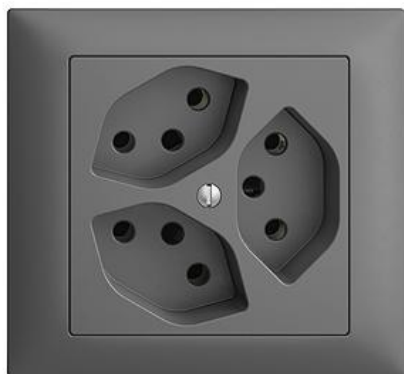

## EDIZIOdue colore

### Dreifach-Steckdose Typ 13

#### Bauart:

 FKE

 FKE.53

 FKE.53.SN

**Feller-NR:** 87303.FKE.67

**E-NR:** 753 003 040

**EAN:** 7611386794747

Dreifach-Steckdose Typ 13 - 10 A, 250 V AC, L + N + PE - Mit Steckklemmen - Parallel - Einbautiefe 41 mm - FKE - dunkelgrau - IP20 - 80 x 86 mm

	Befestigungsplatte - 1 x 1 - Mit 1 Ausschnitt für Dreifach-Steckdose T 13 unbeleuchtet - 70 x 70 mm	2711-87303.BS.JK 376 156 000
--	---	---------------------------------

**Zerlegung:**

	<b>Name / Kategorie</b>	<b>Feller-Nr / E-NR</b>
	Befestigungsplatte - 1 x 1 - Mit 1 Ausschnitt für Dreifach-Steckdose T 13 unbeleuchtet - 70 x 70 mm	2711-87303.BS.JK 376 156 000
	Abdeckrahmen EDIZIOdue colore - FKE - dunkelgrau	2911.FKE.67 334 901 040
	Dreifach-Steckdose Typ 13 - 10 A, 250 V AC, L + N + PE - Mit Steckklemmen - Parallel - F - dunkelgrau	87303.F.67 657 615 040