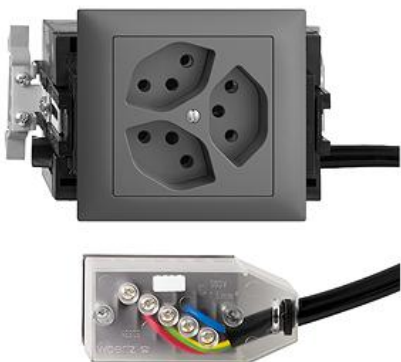

### Dreifach-Steckdose Typ 13

#### Bauart:

 FKE.53.SN

**Feller-NR:** 87303.FKE.53.SN.FK.L2.67

**E-NR:** 753 082 040

**EAN:** 7611386794419

Dreifach-Steckdose Typ 13 - 10 A, 250 V AC, L + N + PE - Anschluss auf L2 - Mit Einlasskasten - Mit SNAP-Befestigung für DIN-Profil 35 mm - Kanal-Einbauhöhe 53 mm - FKE53.SN - dunkelgrau - IP20 - 80 x 130 mm - Mit Kabelanschlussadapter Technofil - Parallel

	Abdeckrahmen EDIZIOdue colore - FKE - dunkelgrau	2911.FKE.67 334 901 040
	Einlasskasten für Brüstungskanäle mit DIN-Schiene - SNAP-Befestigung	2201.FKE.53.SN 372 903 620
	Befestigungsplatte - 1 x 1 - Mit 1 Ausschnitt für Dreifach-Steckdose T 13 unbeleuchtet - 70 x 70 mm	2711-87303.BS.JK 376 156 000

**Zerlegung:**

	<b>Name / Kategorie</b>	<b>Feller-Nr / E-NR</b>
	Dreifach-Steckdose Typ 13 - 10 A, 250 V AC, L + N + PE - Anschluss auf L2 - Parallel - FMTE - Mit Kabelanschlussadapter Technofil ...	87303.FM.TE.FK.L2.67 753 407 040
	Einlasskasten für Brüstungskanäle mit DIN-Schiene - SNAP-Befestigung	2201.FKE.53.SN 372 903 620
	Abdeckrahmen EDIZIOdue colore - FKE - dunkelgrau	2911.FKE.67 334 901 040