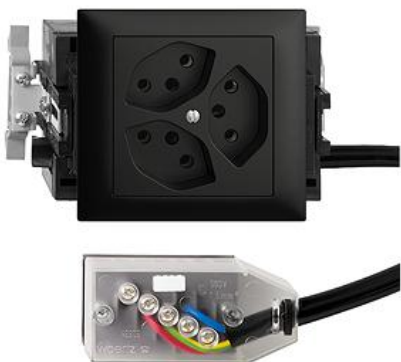

EDIZIOdue colore

Dreifach-Steckdose Typ 13

Farbe:

 crema

 orange

 coffee

 schwarz

 weiss

 hellgrau

 dunkelgrau

Bauart:

 FKE.53.SN

Feller-NR: 87303.FKE.53.SN.FK.L2.60

E-NR: 753 082 950

EAN: 7611386794396

Dreifach-Steckdose Typ 13 - 10 A, 250 V AC, L + N + PE - Anschluss auf L2 - Mit Einlasskasten - Mit SNAP-Befestigung für DIN-Profil 35 mm - Kanal-Einbauhöhe 53 mm - FKE53.SN - schwarz - IP20 - 80 x 130 mm - Mit Kabelanschlussadapter Technofil - Parallel

Nennstrom:	10 A
Nennspannung:	250 V
Montageart:	Geräteeinbaukanal
Ausführung:	Schweizer Norm Typ 13
Halogenfrei:	Ja
Anzahl der Einheiten:	3
Abschliessbar:	Nein
Mit Klappdeckel:	Nein
Anschlussart:	Schraubklemme
Mit erhöhtem Berührungsschutz	Nein
Werkstoffgüte:	Thermoplast
Überspannungsschutz:	Nein
Fehlerstromschutz:	Nein
Geeignet für Schutzart (IP):	IP20
Anzahl der Steckdosen schaltbar:	0
Mit Funktionsbeleuchtung:	Nein
Mit Orientierungslicht:	Nein
Werkstoff:	Kunststoff
Bemessungsfehlerstrom:	0 mA
Befestigungsart:	Befestigung mit Schraube

	Abdeckrahmen EDIZIOdue colore - FKE - schwarz	2911.FKE.60 334 901 950
	Einlasskasten für Brüstungskanäle mit DIN-Schiene - SNAP-Befestigung	2201.FKE.53.SN 372 903 620
	Befestigungsplatte - 1 x 1 - Mit 1 Ausschnitt für Dreifach-Steckdose T 13 unbeleuchtet - 70 x 70 mm	2711-87303.BS.JK 376 156 000