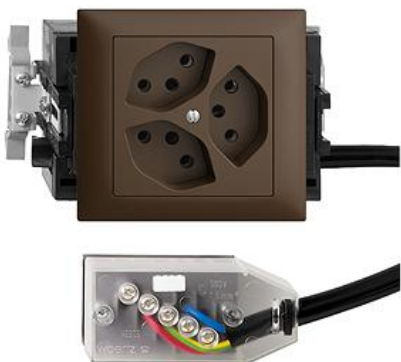

### Dreifach-Steckdose Typ 13

#### Bauart:

 FKE.53.SN

**Feller-NR:** 87303.FKE.53.SN.FK.L2.57

**E-NR:** 753 082 890

**EAN:** 7611386604299

Dreifach-Steckdose Typ 13 - 10 A, 250 V AC, L + N + PE - Anschluss auf L2 - Mit Einlasskasten - Mit SNAP-Befestigung für DIN-Profil 35 mm - Kanal-Einbauhöhe 53 mm - FKE53.SN - coffee - IP20 - 80 x 130 mm - Mit Kabelanschlussadapter Technofil - Parallel

<b>Nennstrom:</b>	10 A
<b>Nennspannung:</b>	250 V
<b>Montageart:</b>	Geräteeinbaukanal
<b>Ausführung:</b>	Schweizer Norm Typ 13
<b>Halogenfrei:</b>	Ja
<b>Anzahl der Einheiten:</b>	3
<b>Abschliessbar:</b>	Nein
<b>Mit Klappdeckel:</b>	Nein
<b>Anschlussart:</b>	Schraubklemme
<b>Mit erhöhtem Berührungsschutz</b>	Nein
<b>Werkstoffgüte:</b>	Thermoplast
<b>Überspannungsschutz:</b>	Nein
<b>Fehlerstromschutz:</b>	Nein
<b>Geeignet für Schutzart (IP):</b>	IP20
<b>Anzahl der Steckdosen schaltbar:</b>	0
<b>Mit Funktionsbeleuchtung:</b>	Nein
<b>Mit Orientierungslicht:</b>	Nein
<b>Werkstoff:</b>	Kunststoff
<b>Bemessungsfehlerstrom:</b>	0 mA
<b>Befestigungsart:</b>	Befestigung mit Schraube

**Zerlegung:**

	<b>Name / Kategorie</b>	<b>Feller-Nr / E-NR</b>
	Dreifach-Steckdose Typ 13 - 10 A, 250 V AC, L + N + PE - Anschluss auf L2 - Parallel - FMTE - Mit Kabelanschlussadapter Technofil ...	87303.FM.TE.FK.L2.57 753 407 890
	Einlasskasten für Brüstungskanäle mit DIN-Schiene - SNAP-Befestigung	2201.FKE.53.SN 372 903 620
	Abdeckrahmen EDIZIOdue colore - FKE - coffee	2911.FKE.57 334 901 890