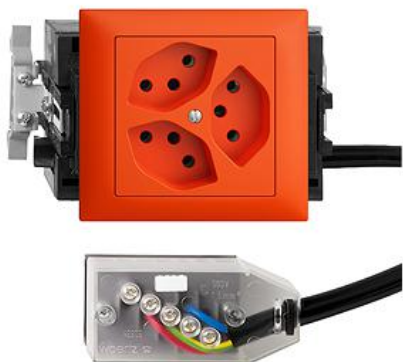

### Dreifach-Steckdose Typ 13

#### Bauart:

 FKE.53.SN

**Feller-NR:** 87303.FKE.53.SN.FK.L2.39

**E-NR:** 753 082 960

**EAN:** 7611386955292

Dreifach-Steckdose Typ 13 - 10 A, 250 V AC, L + N + PE - Anschluss auf L2 - Mit Einlasskasten - Mit SNAP-Befestigung für DIN-Profil 35 mm - Kanal-Einbauhöhe 53 mm - FKE53.SN - orange - IP20 - 80 x 130 mm - Mit Kabelanschlussadapter Technofil - Parallel

<b>Nennstrom:</b>	10 A
<b>Nennspannung:</b>	250 V
<b>Montageart:</b>	Geräteeinbaukanal
<b>Ausführung:</b>	Schweizer Norm Typ 13
<b>Halogenfrei:</b>	Ja
<b>Anzahl der Einheiten:</b>	3
<b>Abschliessbar:</b>	Nein
<b>Mit Klappdeckel:</b>	Nein
<b>Anschlussart:</b>	Schraubklemme
<b>Mit erhöhtem Berührungsschutz</b>	Nein
<b>Werkstoffgüte:</b>	Thermoplast
<b>Überspannungsschutz:</b>	Nein
<b>Fehlerstromschutz:</b>	Nein
<b>Geeignet für Schutzart (IP):</b>	IP20
<b>Anzahl der Steckdosen schaltbar:</b>	0
<b>Mit Funktionsbeleuchtung:</b>	Nein
<b>Mit Orientierungslicht:</b>	Nein
<b>Werkstoff:</b>	Kunststoff
<b>Bemessungsfehlerstrom:</b>	0 mA
<b>Befestigungsart:</b>	Befestigung mit Schraube

	Abdeckrahmen EDIZIOdue colore - FKE - orange	2911.FKE.39 334 901 960
	Einlasskasten für Brüstungskanäle mit DIN-Schiene - SNAP-Befestigung	2201.FKE.53.SN 372 903 620
	Befestigungsplatte - 1 x 1 - Mit 1 Ausschnitt für Dreifach-Steckdose T 13 unbeleuchtet - 70 x 70 mm	2711-87303.BS.JK 376 156 000