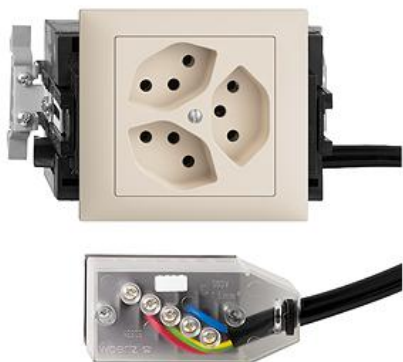

EDIZIOdue colore

Dreifach-Steckdose Typ 13

Farbe:

 crema

 orange

 coffee

 schwarz

 weiss

 hellgrau

 dunkelgrau

Bauart:

 FKE.53.SN

Feller-NR: 87303.FKE.53.SN.FK.L2.35

E-NR: 753 082 010

EAN: 7611386655697

Dreifach-Steckdose Typ 13 - 10 A, 250 V AC, L + N + PE - Anschluss auf L2 - Mit Einlasskasten - Mit SNAP-Befestigung für DIN-Profil 35 mm - Kanal-Einbauhöhe 53 mm - FKE53.SN - crema - IP20 - 80 x 130 mm - Mit Kabelanschlussadapter Technofil - Parallel

Nennstrom:	10 A
Nennspannung:	250 V
Montageart:	Geräteeinbaukanal
Ausführung:	Schweizer Norm Typ 13
Halogenfrei:	Ja
Anzahl der Einheiten:	3
Abschliessbar:	Nein
Mit Klappdeckel:	Nein
Anschlussart:	Schraubklemme
Mit erhöhtem Berührungsschutz	Nein
Werkstoffgüte:	Thermoplast
Überspannungsschutz:	Nein
Fehlerstromschutz:	Nein
Geeignet für Schutzart (IP):	IP20
Anzahl der Steckdosen schaltbar:	0
Mit Funktionsbeleuchtung:	Nein
Mit Orientierungslicht:	Nein
Werkstoff:	Kunststoff
Bemessungsfehlerstrom:	0 mA
Befestigungsart:	Befestigung mit Schraube

	Abdeckrahmen EDIZIOdue colore - FKE - crema	2911.FKE.35 334 901 010
	Einlasskasten für Brüstungskanäle mit DIN-Schiene - SNAP-Befestigung	2201.FKE.53.SN 372 903 620
	Befestigungsplatte - 1 x 1 - Mit 1 Ausschnitt für Dreifach-Steckdose T 13 unbeleuchtet - 70 x 70 mm	2711-87303.BS.JK 376 156 000