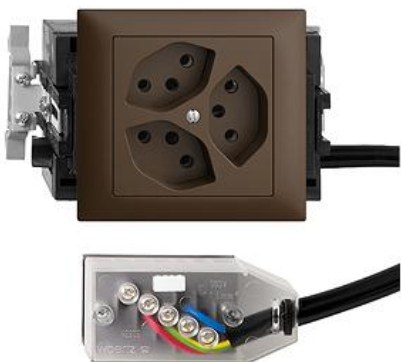

EDIZIOdue colore

Dreifach-Steckdose Typ 13

Farbe:

 crema

 orange

 coffee

 schwarz

 weiss

 hellgrau

 dunkelgrau

Bauart:

 FKE.53.SN

Feller-NR: 87303.FKE.53.SN.FK.L1.57

E-NR: 753 081 890

EAN: 7611386604275

Dreifach-Steckdose Typ 13 - 10 A, 250 V AC, L + N + PE - Anschluss auf L1 - Mit Einlasskasten - Mit SNAP-Befestigung für DIN-Profil 35 mm - Kanal-Einbauhöhe 53 mm - FKE53.SN - coffee - IP20 - 80 x 130 mm - Mit Kabelanschlussadapter Technofil - Parallel

Nennstrom:	10 A
Nennspannung:	250 V
Montageart:	Geräteeinbaukanal
Ausführung:	Schweizer Norm Typ 13
Halogenfrei:	Ja
Anzahl der Einheiten:	3
Abschliessbar:	Nein
Mit Klappdeckel:	Nein
Anschlussart:	Schraubklemme
Mit erhöhtem Berührungsschutz	Nein
Werkstoffgüte:	Thermoplast
Überspannungsschutz:	Nein
Fehlerstromschutz:	Nein
Geeignet für Schutzart (IP):	IP20
Anzahl der Steckdosen schaltbar:	0
Mit Funktionsbeleuchtung:	Nein
Mit Orientierungslicht:	Nein
Werkstoff:	Kunststoff
Bemessungsfehlerstrom:	0 mA
Befestigungsart:	Befestigung mit Schraube

Zerlegung:

	Name / Kategorie	Feller-Nr / E-NR
	Dreifach-Steckdose Typ 13 - 10 A, 250 V AC, L + N + PE - Anschluss auf L1 - Parallel - FMTE - Mit Kabelanschlussadapter Technofil ...	87303.FM.TE.FK.L1.57 753 406 890
	Einlasskasten für Brüstungskanäle mit DIN-Schiene - SNAP-Befestigung	2201.FKE.53.SN 372 903 620
	Abdeckrahmen EDIZIOdue colore - FKE - coffee	2911.FKE.57 334 901 890