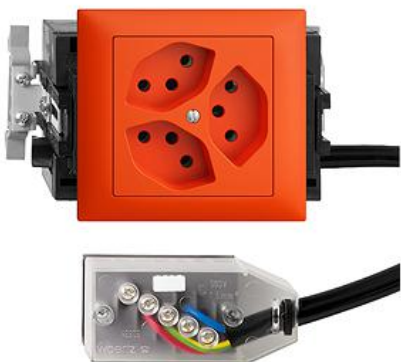

EDIZIOdue colore

Dreifach-Steckdose Typ 13

Farbe:

 crema

 orange

 coffee

 schwarz

 weiss

 hellgrau

 dunkelgrau

Bauart:

 FKE.53.SN

Feller-NR: 87303.FKE.53.SN.FK.L1.39

E-NR: 753 081 960

EAN: 7611386955285

Dreifach-Steckdose Typ 13 - 10 A, 250 V AC, L + N + PE - Anschluss auf L1 - Mit Einlasskasten - Mit SNAP-Befestigung für DIN-Profil 35 mm - Kanal-Einbauhöhe 53 mm - FKE53.SN - orange - IP20 - 80 x 130 mm - Mit Kabelanschlussadapter Technofil - Parallel

Nennstrom:	10 A
Nennspannung:	250 V
Montageart:	Geräteeinbaukanal
Ausführung:	Schweizer Norm Typ 13
Halogenfrei:	Ja
Anzahl der Einheiten:	3
Abschliessbar:	Nein
Mit Klappdeckel:	Nein
Anschlussart:	Schraubklemme
Mit erhöhtem Berührungsschutz	Nein
Werkstoffgüte:	Thermoplast
Überspannungsschutz:	Nein
Fehlerstromschutz:	Nein
Geeignet für Schutzart (IP):	IP20
Anzahl der Steckdosen schaltbar:	0
Mit Funktionsbeleuchtung:	Nein
Mit Orientierungslicht:	Nein
Werkstoff:	Kunststoff
Bemessungsfehlerstrom:	0 mA
Befestigungsart:	Befestigung mit Schraube

	Abdeckrahmen EDIZIOdue colore - FKE - orange	2911.FKE.39 334 901 960
	Einlasskasten für Brüstungskanäle mit DIN-Schiene - SNAP-Befestigung	2201.FKE.53.SN 372 903 620
	Befestigungsplatte - 1 x 1 - Mit 1 Ausschnitt für Dreifach-Steckdose T 13 unbeleuchtet - 70 x 70 mm	2711-87303.BS.JK 376 156 000