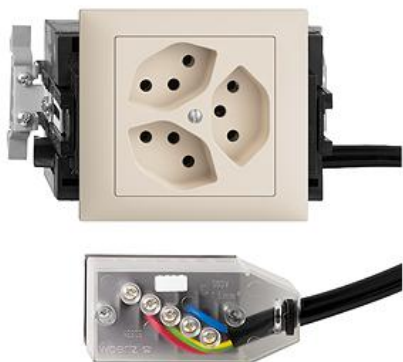

EDIZIOdue colore

Dreifach-Steckdose Typ 13

Farbe:

 crema

 orange

 coffee

 schwarz

 weiss

 hellgrau

 dunkelgrau

Bauart:

 FKE.53.SN

Feller-NR: 87303.FKE.53.SN.FK.L1.35

E-NR: 753 081 010

EAN: 7611386655680

Dreifach-Steckdose Typ 13 - 10 A, 250 V AC, L + N + PE - Anschluss auf L1 - Mit Einlasskasten - Mit SNAP-Befestigung für DIN-Profil 35 mm - Kanal-Einbauhöhe 53 mm - FKE53.SN - crema - IP20 - 80 x 130 mm - Mit Kabelanschlussadapter Technofil - Parallel

Nennstrom:	10 A
Nennspannung:	250 V
Montageart:	Geräteeinbaukanal
Ausführung:	Schweizer Norm Typ 13
Halogenfrei:	Ja
Anzahl der Einheiten:	3
Abschliessbar:	Nein
Mit Klappdeckel:	Nein
Anschlussart:	Schraubklemme
Mit erhöhtem Berührungsschutz	Nein
Werkstoffgüte:	Thermoplast
Überspannungsschutz:	Nein
Fehlerstromschutz:	Nein
Geeignet für Schutzart (IP):	IP20
Anzahl der Steckdosen schaltbar:	0
Mit Funktionsbeleuchtung:	Nein
Mit Orientierungslicht:	Nein
Werkstoff:	Kunststoff
Bemessungsfehlerstrom:	0 mA
Befestigungsart:	Befestigung mit Schraube

Zubehör:

Name / Kategorie

Feller-Nr / E-NR

Datenblatt: 87303.FKE.53.SN.FK.L1.35

Abdeckset - Für Dreifach-Steckdose Typ 13 - 920-87303.F.35
Ohne Abdeckrahmen - F - crema 378 106 010

	Abdeckrahmen EDIZIOdue colore - FKE - crema	2911.FKE.35 334 901 010
	Einlasskasten für Brüstungskanäle mit DIN-Schiene - SNAP-Befestigung	2201.FKE.53.SN 372 903 620
	Befestigungsplatte - 1 x 1 - Mit 1 Ausschnitt für Dreifach-Steckdose T 13 unbeleuchtet - 70 x 70 mm	2711-87303.BS.JK 376 156 000