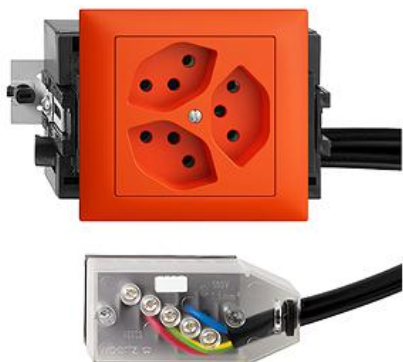

EDIZIOdue colore

Dreifach-Steckdose Typ 13

Farbe:

 crema

 orange

 coffee

 schwarz

 weiss

 hellgrau

 dunkelgrau

Bauart:

 FKE.53

Feller-NR: 87303.FKE.53.FK.L3.39

E-NR: 753 063 960

EAN: 7611386955193

Dreifach-Steckdose Typ 13 - 10 A, 250 V AC, L + N + PE - Anschluss auf L3 - Mit Einlasskasten - Mit Drehverriegelung - Kanal-Einbauhöhe 53 mm - FKE53 - orange - IP20 - 80 x 130 mm - Mit Kabelanschlussadapter Technofil - Parallel

Nennstrom:	10 A
Nennspannung:	250 V
Montageart:	Geräteeinbaukanal
Ausführung:	Schweizer Norm Typ 13
Halogenfrei:	Ja
Anzahl der Einheiten:	3
Abschliessbar:	Nein
Mit Klappdeckel:	Nein
Anschlussart:	Schraubklemme
Mit erhöhtem Berührungsschutz	Nein
Werkstoffgüte:	Thermoplast
Überspannungsschutz:	Nein
Fehlerstromschutz:	Nein
Geeignet für Schutzart (IP):	IP20
Anzahl der Steckdosen schaltbar:	0
Mit Funktionsbeleuchtung:	Nein
Mit Orientierungslicht:	Nein
Werkstoff:	Kunststoff
Bemessungsfehlerstrom:	0 mA
Befestigungsart:	Befestigung mit Schraube

Zubehör:

Name / Kategorie

Feller-Nr / E-NR

Datenblatt: 87303.FKE.53.FK.L3.39

Abdeckset - Für Dreifach-Steckdose Typ 13 - 920-87303.F.39
Ohne Abdeckrahmen - F - orange 378 106 960

	Abdeckrahmen EDIZIOdue colore - FKE - orange	2911.FKE.39 334 901 960
	Einlasskasten für Brüstungskanäle mit Klemmsteinnuten - Dreh-Verriegelung	2201.FKE.53 372 903 610
	Befestigungsplatte - 1 x 1 - Mit 1 Ausschnitt für Dreifach-Steckdose T 13 unbeleuchtet - 70 x 70 mm	2711-87303.BS.JK 376 156 000