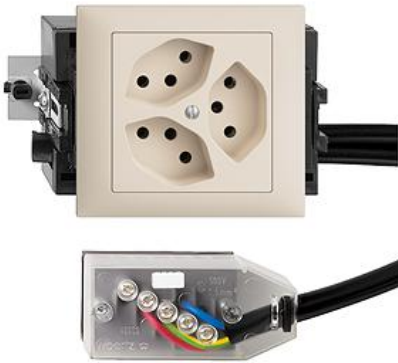

### Dreifach-Steckdose Typ 13

#### Bauart:

 FKE.53

**Feller-NR:** 87303.FKE.53.FK.L3.35

**E-NR:** 753 063 010

**EAN:** 7611386655598

Dreifach-Steckdose Typ 13 - 10 A, 250 V AC, L + N + PE - Anschluss auf L3 - Mit Einlasskasten - Mit Drehverriegelung - Kanal-Einbauhöhe 53 mm - FKE53 - crema - IP20 - 80 x 130 mm - Mit Kabelanschlussadapter Technofil - Parallel

#### Zubehör:

Name / Kategorie

Feller-Nr / E-NR

Datenblatt: 87303.FKE.53.FK.L3.35

Abdeckset - Für Dreifach-Steckdose Typ 13 - 920-87303.F.35  
Ohne Abdeckrahmen - F - crema 378 106 010

	Abdeckrahmen EDIZIOdue colore - FKE - crema	2911.FKE.35 334 901 010
	Einlasskasten für Brüstungskanäle mit Klemmsteinnuten - Dreh-Verriegelung	2201.FKE.53 372 903 610
	Befestigungsplatte - 1 x 1 - Mit 1 Ausschnitt für Dreifach-Steckdose T 13 unbeleuchtet - 70 x 70 mm	2711-87303.BS.JK 376 156 000

**Zerlegung:**

	<b>Name / Kategorie</b>	<b>Feller-Nr / E-NR</b>
	Einlasskasten für Brüstungskanäle mit Klemmsteinnuten - Dreh-Verriegelung	2201.FKE.53 372 903 610
	Dreifach-Steckdose Typ 13 - 10 A, 250 V AC, L + N + PE - Anschluss auf L3 - Parallel - FMTE - Mit Kabelanschlussadapter Technofil ...	87303.FM.TE.FK.L3.35 753 408 010
	Abdeckrahmen EDIZIOdue colore - FKE - crema	2911.FKE.35 334 901 010