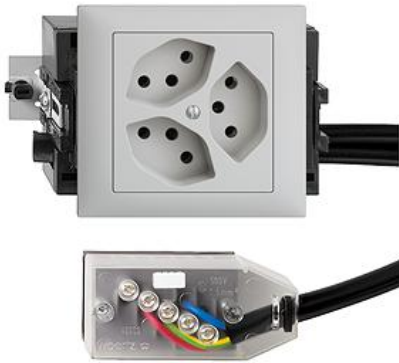

EDIZIOdue colore Dreifach-Steckdose Typ 13

Farbe:

 crema

 orange

 coffee

 schwarz

 weiss

 hellgrau

 dunkelgrau

Bauart:

 FKE.53

Feller-NR: 87303.FKE.53.FK.L2.65

E-NR: 753 062 030

EAN: 7611386793634

Dreifach-Steckdose Typ 13 - 10 A, 250 V AC, L + N + PE - Anschluss auf L2 - Mit Einlasskasten - Mit Drehverriegelung - Kanal-Einbauhöhe 53 mm - FKE53 - hellgrau - IP20 - 80 x 130 mm - Mit Kabelanschlussadapter Technofil - Parallel

Nennstrom:	10 A
Nennspannung:	250 V
Montageart:	Geräteeinbaukanal
Ausführung:	Schweizer Norm Typ 13
Halogenfrei:	Ja
Anzahl der Einheiten:	3
Abschliessbar:	Nein
Mit Klappdeckel:	Nein
Anschlussart:	Schraubklemme
Mit erhöhtem Berührungsschutz	Nein
Werkstoffgüte:	Thermoplast
Überspannungsschutz:	Nein
Fehlerstromschutz:	Nein
Geeignet für Schutzart (IP):	IP20
Anzahl der Steckdosen schaltbar:	0
Mit Funktionsbeleuchtung:	Nein
Mit Orientierungslicht:	Nein
Werkstoff:	Kunststoff
Bemessungsfehlerstrom:	0 mA
Befestigungsart:	Befestigung mit Schraube

	Abdeckrahmen EDIZIOdue colore - FKE - hellgrau	2911.FKE.65 334 901 030
	Einlasskasten für Brüstungskanäle mit Klemmsteinnuten - Dreh-Verriegelung	2201.FKE.53 372 903 610
	Befestigungsplatte - 1 x 1 - Mit 1 Ausschnitt für Dreifach-Steckdose T 13 unbeleuchtet - 70 x 70 mm	2711-87303.BS.JK 376 156 000