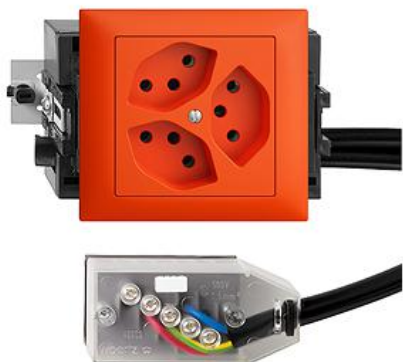

EDIZIOdue colore Dreifach-Steckdose Typ 13

Farbe:

 crema

 orange

 coffee

 schwarz

 weiss

 hellgrau

 dunkelgrau

Bauart:

 FKE.53

Feller-NR: 87303.FKE.53.FK.L2.39

E-NR: 753 062 960

EAN: 7611386955186

Dreifach-Steckdose Typ 13 - 10 A, 250 V AC, L + N + PE - Anschluss auf L2 - Mit Einlasskasten - Mit Drehverriegelung - Kanal-Einbauhöhe 53 mm - FKE53 - orange - IP20 - 80 x 130 mm - Mit Kabelanschlussadapter Technofil - Parallel

Nennstrom:	10 A
Nennspannung:	250 V
Montageart:	Geräteeinbaukanal
Ausführung:	Schweizer Norm Typ 13
Halogenfrei:	Ja
Anzahl der Einheiten:	3
Abschliessbar:	Nein
Mit Klappdeckel:	Nein
Anschlussart:	Schraubklemme
Mit erhöhtem Berührungsschutz	Nein
Werkstoffgüte:	Thermoplast
Überspannungsschutz:	Nein
Fehlerstromschutz:	Nein
Geeignet für Schutzart (IP):	IP20
Anzahl der Steckdosen schaltbar:	0
Mit Funktionsbeleuchtung:	Nein
Mit Orientierungslicht:	Nein
Werkstoff:	Kunststoff
Bemessungsfehlerstrom:	0 mA
Befestigungsart:	Befestigung mit Schraube

	Abdeckrahmen EDIZIOdue colore - FKE - orange	2911.FKE.39 334 901 960
	Einlasskasten für Brüstungskanäle mit Klemmsteinnuten - Dreh-Verriegelung	2201.FKE.53 372 903 610
	Befestigungsplatte - 1 x 1 - Mit 1 Ausschnitt für Dreifach-Steckdose T 13 unbeleuchtet - 70 x 70 mm	2711-87303.BS.JK 376 156 000