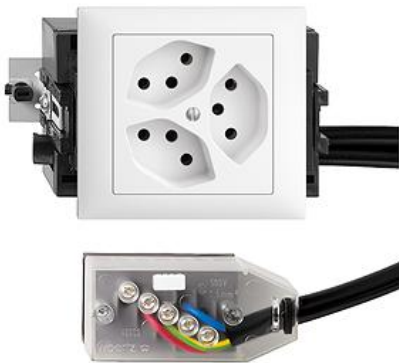

### Dreifach-Steckdose Typ 13

#### Bauart:

 FKE.53

**Feller-NR:** 87303.FKE.53.FK.L1.61

**E-NR:** 753 061 000

**EAN:** 7611386836560

Dreifach-Steckdose Typ 13 - 10 A, 250 V AC, L + N + PE - Anschluss auf L1 - Mit Einlasskasten - Mit Drehverriegelung - Kanal-Einbauhöhe 53 mm - FKE53 - weiss - IP20 - 80 x 130 mm - Mit Kabelanschlussadapter Technofil - Parallel

<b>Nennstrom:</b>	10 A
<b>Nennspannung:</b>	250 V
<b>Montageart:</b>	Geräteeinbaukanal
<b>Ausführung:</b>	Schweizer Norm Typ 13
<b>Halogenfrei:</b>	Ja
<b>Anzahl der Einheiten:</b>	3
<b>Abschliessbar:</b>	Nein
<b>Mit Klappdeckel:</b>	Nein
<b>Anschlussart:</b>	Schraubklemme
<b>Mit erhöhtem Berührungsschutz</b>	Nein
<b>Werkstoffgüte:</b>	Thermoplast
<b>Überspannungsschutz:</b>	Nein
<b>Fehlerstromschutz:</b>	Nein
<b>Geeignet für Schutzart (IP):</b>	IP20
<b>Anzahl der Steckdosen schaltbar:</b>	0
<b>Mit Funktionsbeleuchtung:</b>	Nein
<b>Mit Orientierungslicht:</b>	Nein
<b>Werkstoff:</b>	Kunststoff
<b>Bemessungsfehlerstrom:</b>	0 mA
<b>Befestigungsart:</b>	Befestigung mit Schraube

**Zerlegung:**

	<b>Name / Kategorie</b>	<b>Feller-Nr / E-NR</b>
	Dreifach-Steckdose Typ 13 - 10 A, 250 V AC, L + N + PE - Anschluss auf L1 - Parallel - FMTE - Mit Kabelanschlussadapter Technofil ...	87303.FM.TE.FK.L1.61 753 406 000
	Einlasskasten für Brüstungskanäle mit Klemmsteinnuten - Dreh-Verriegelung	2201.FKE.53 372 903 610
	Abdeckrahmen EDIZIOdue colore - FKE - weiss	2911.FKE.61 334 901 000