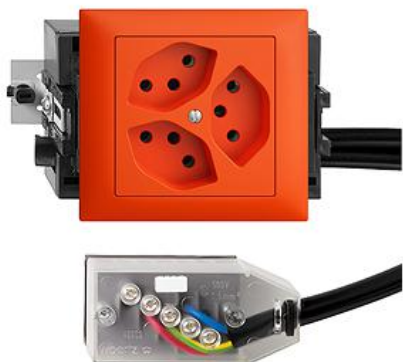

EDIZIOdue colore Dreifach-Steckdose Typ 13

Farbe:

 crema

 orange

 coffee

 schwarz

 weiss

 hellgrau

 dunkelgrau

Bauart:

 FKE.53

Feller-NR: 87303.FKE.53.FK.L1.39

E-NR: 753 061 960

EAN: 7611386955179

Dreifach-Steckdose Typ 13 - 10 A, 250 V AC, L + N + PE - Anschluss auf L1 - Mit Einlasskasten - Mit Drehverriegelung - Kanal-Einbauhöhe 53 mm - FKE53 - orange - IP20 - 80 x 130 mm - Mit Kabelanschlussadapter Technofil - Parallel

Nennstrom:	10 A
Nennspannung:	250 V
Montageart:	Geräteeinbaukanal
Ausführung:	Schweizer Norm Typ 13
Halogenfrei:	Ja
Anzahl der Einheiten:	3
Abschliessbar:	Nein
Mit Klappdeckel:	Nein
Anschlussart:	Schraubklemme
Mit erhöhtem Berührungsschutz	Nein
Werkstoffgüte:	Thermoplast
Überspannungsschutz:	Nein
Fehlerstromschutz:	Nein
Geeignet für Schutzart (IP):	IP20
Anzahl der Steckdosen schaltbar:	0
Mit Funktionsbeleuchtung:	Nein
Mit Orientierungslicht:	Nein
Werkstoff:	Kunststoff
Bemessungsfehlerstrom:	0 mA
Befestigungsart:	Befestigung mit Schraube
Schlagfestigkeit:	IK00

Zubehör:

	Name / Kategorie	Feller-Nr / E-NR
	Abdeckset - Für Dreifach-Steckdose Typ 13 - Ohne Abdeckrahmen - F - orange	920-87303.F.39 378 106 960
	Abdeckrahmen EDIZIOdue colore - FKE - orange	2911.FKE.39 334 901 960
	Einlasskasten für Brüstungskanäle mit Klemmsteinnuten - Dreh-Verriegelung	2201.FKE.53 372 903 610
	Befestigungsplatte - 1 x 1 - Mit 1 Ausschnitt für Dreifach-Steckdose T 13 unbeleuchtet - 70 x 70 mm	2711-87303.BS.JK 376 156 000