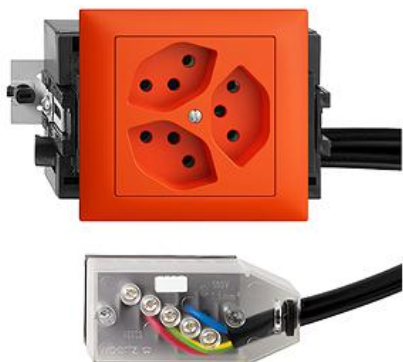

EDIZIOdue colore

Dreifach-Steckdose Typ 13

Farbe:

 crema

 orange

 coffee

 schwarz

 weiss

 hellgrau

 dunkelgrau

Bauart:

 FKE.53

Feller-NR: 87303.FKE.53.FK.L1.39

E-NR: 753 061 960

EAN: 7611386955179

Dreifach-Steckdose Typ 13 - 10 A, 250 V AC, L + N + PE - Anschluss auf L1 - Mit Einlasskasten - Mit Drehverriegelung - Kanal-Einbauhöhe 53 mm - FKE53 - orange - IP20 - 80 x 130 mm - Mit Kabelanschlussadapter Technofil - Parallel

Nennstrom:	10 A
Nennspannung:	250 V
Montageart:	Geräteeinbaukanal
Ausführung:	Schweizer Norm Typ 13
Halogenfrei:	Ja
Anzahl der Einheiten:	3
Abschliessbar:	Nein
Mit Klappdeckel:	Nein
Anschlussart:	Schraubklemme
Mit erhöhtem Berührungsschutz	Nein
Werkstoffgüte:	Thermoplast
Überspannungsschutz:	Nein
Fehlerstromschutz:	Nein
Geeignet für Schutzart (IP):	IP20
Anzahl der Steckdosen schaltbar:	0
Mit Funktionsbeleuchtung:	Nein
Mit Orientierungslicht:	Nein
Werkstoff:	Kunststoff
Bemessungsfehlerstrom:	0 mA
Befestigungsart:	Befestigung mit Schraube

Zubehör:

Name / Kategorie

Feller-Nr / E-NR

Datenblatt: 87303.FKE.53.FK.L1.39

Abdeckset - Für Dreifach-Steckdose Typ 13 - 920-87303.F.39
Ohne Abdeckrahmen - F - orange 378 106 960

	Abdeckrahmen EDIZIOdue colore - FKE - orange	2911.FKE.39 334 901 960
	Einlasskasten für Brüstungskanäle mit Klemmsteinnuten - Dreh-Verriegelung	2201.FKE.53 372 903 610
	Befestigungsplatte - 1 x 1 - Mit 1 Ausschnitt für Dreifach-Steckdose T 13 unbeleuchtet - 70 x 70 mm	2711-87303.BS.JK 376 156 000