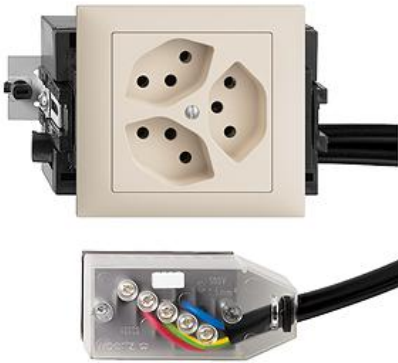

### Dreifach-Steckdose Typ 13

#### Bauart:

 FKE.53

**Feller-NR:** 87303.FKE.53.FK.L1.35

**E-NR:** 753 061 010

**EAN:** 7611386655574

Dreifach-Steckdose Typ 13 - 10 A, 250 V AC, L + N + PE - Anschluss auf L1 - Mit Einlasskasten - Mit Drehverriegelung - Kanal-Einbauhöhe 53 mm - FKE53 - crema - IP20 - 80 x 130 mm - Mit Kabelanschlussadapter Technofil - Parallel

#### Zubehör:

Name / Kategorie

Feller-Nr / E-NR

Datenblatt: 87303.FKE.53.FK.L1.35

Abdeckset - Für Dreifach-Steckdose Typ 13 - 920-87303.F.35  
Ohne Abdeckrahmen - F - crema 378 106 010

	Abdeckrahmen EDIZIOdue colore - FKE - crema	2911.FKE.35 334 901 010
	Einlasskasten für Brüstungskanäle mit Klemmsteinnuten - Dreh-Verriegelung	2201.FKE.53 372 903 610
	Befestigungsplatte - 1 x 1 - Mit 1 Ausschnitt für Dreifach-Steckdose T 13 unbeleuchtet - 70 x 70 mm	2711-87303.BS.JK 376 156 000

**Zerlegung:**

	<b>Name / Kategorie</b>	<b>Feller-Nr / E-NR</b>
	Einlasskasten für Brüstungskanäle mit Klemmsteinnuten - Dreh-Verriegelung	2201.FKE.53 372 903 610
	Dreifach-Steckdose Typ 13 - 10 A, 250 V AC, L + N + PE - Anschluss auf L1 - Parallel - FMTE - Mit Kabelanschlussadapter Technofil ...	87303.FM.TE.FK.L1.35 753 406 010
	Abdeckrahmen EDIZIOdue colore - FKE - crema	2911.FKE.35 334 901 010