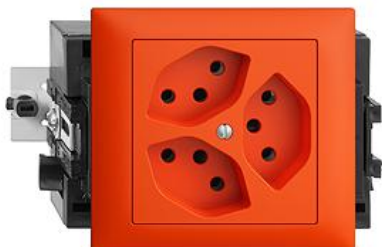

EDIZIOdue colore

Pres a tripla tipo 13

colore:

-  crema
-  arancione
-  coffee
-  nero
-  bianco
-  grigio chiaro
-  grigio scuro

Esecuzione:

-  FKE
-  FKE.53
-  FKE.53.SN

Feller-NR: 87303.FKE.53.39

E-NR: 753 044 960

EAN: 7611386955124

Pres a tripla tipo 13 - 10 A, 250 V AC, L + N + PE - Con morsetti a innesto - Parallela - Con scatola ad incasso - Con bloccaggio rotativo - Altezza di montaggio 53 mm - FKE53 - arancione - IP20 - 80 x 86 mm

corrente nominale:	10 A
tensione nominale:	250 V
modo di montaggio:	canale da incasso per apparecchi
versione:	norma svizzera tipo 13
senza alogeni:	Sì
numero di unità:	3
chiudibile:	No
con coperchio a cerniera:	No
tipo di collegamento:	morsetto a innesto
con protezione dal contatto incrementa:	No
qualità del materiale:	materiale termoplastico
sovratensore:	No
protezione da corrente di guasto:	No
adatto per grado di protezione (IP):	IP20
numero di prese commutabili:	0
con illuminazione funzionale:	No
con illuminazione di orientamento:	No
materiale:	materiale sintetico
corrente di guasto nominale:	0 mA
tipo di fissaggio:	fissaggio con vite

	Placca di fissaggio - 1 x 1 - Con 1 ritaglio per presa tripla tipo 13 illuminato - Con 1 ritaglio per presa tripla tipo 23 - 70 x 70...	2711-87303.JK	376 157 000
	Telaio di copertura EDIZIO due colore - FKE - arancione	2911.FKE.39	334 901 960
	Scatole ad incasso per canaline da davanzale a scanalature a strappo - Bloccaggio rotativo	2201.FKE.53	372 903 610