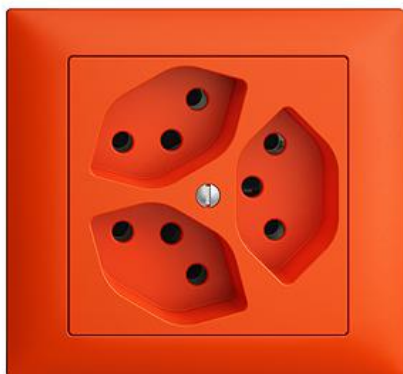

## EDIZIOdue colore

### Dreifach-Steckdose Typ 13

#### Bauart:

 FKE

 FKE.53

 FKE.53.SN

**Feller-NR:** 87303.FKE.39

**E-NR:** 753 003 960

**EAN:** 7611386955100

Dreifach-Steckdose Typ 13 - 10 A, 250 V AC, L + N + PE - Mit Steckklemmen - Parallel - Einbautiefe 41 mm - FKE - orange - IP20 - 80 x 86 mm

Abdeckrahmen EDIZIOdue colore - FKE - 2911.FKE.39  
orange 334 901 960

Dreifach-Steckdose Typ 13 - 10 A, 250 V AC, L 87303.F.39  
+ N + PE - Mit Steckklemmen - Parallel - F - 657 615 960  
orange