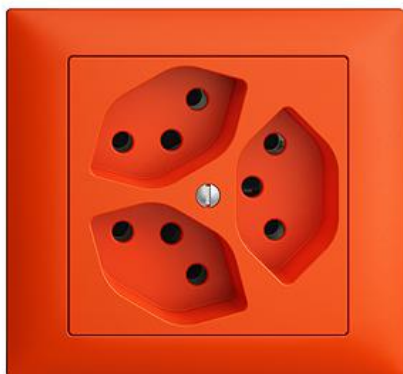

## EDIZIOdue colore

### Dreifach-Steckdose Typ 13

#### Bauart:

 FKE

 FKE.53

 FKE.53.SN

**Feller-NR:** 87303.FKE.39

**E-NR:** 753 003 960

**EAN:** 7611386955100

Dreifach-Steckdose Typ 13 - 10 A, 250 V AC, L + N + PE - Mit Steckklemmen - Parallel - Einbautiefe 41 mm - FKE - orange - IP20 - 80 x 86 mm

**Zerlegung:**

	<b>Name / Kategorie</b>	<b>Feller-Nr / E-NR</b>
	Befestigungsplatte - 1 x 1 - Mit 1 Ausschnitt für Dreifach-Steckdose T 13 unbeleuchtet - 70 x 70 mm	2711-87303.BS.JK 376 156 000
	Dreifach-Steckdose Typ 13 - 10 A, 250 V AC, L + N + PE - Mit Steckklemmen - Parallel - F - orange	87303.F.39 657 615 960
	Abdeckrahmen EDIZIOdue colore - FKE - orange	2911.FKE.39 334 901 960