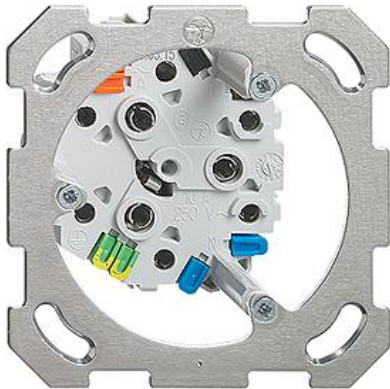

## Bajonett Befestigungssystem Dreifach-Steckdose Typ 13

**Farbe:**

farbneutral

**Bauart:**

BSE

BSM

**Feller-NR:** 87303.BSM.S  
**E-NR:** 653 716 000  
**EAN:** 7611386192314

Dreifach-Steckdose Typ 13 - 10 A, 250 V AC, L + N + PE - Mit Steckklemmen - 1 Dose getrennt - Einbautiefe 40 mm - BSM - farbneutral - IP20 - 77 x 77 mm

<b>Nennstrom:</b>	10 A
<b>Nennspannung:</b>	250 V
<b>Montageart:</b>	Unterputz
<b>Ausführung:</b>	Schweizer Norm Typ 13
<b>Halogenfrei:</b>	Ja
<b>Anzahl der Einheiten:</b>	3
<b>Abschliessbar:</b>	Nein
<b>Mit Klappdeckel:</b>	Nein
<b>Anschlussart:</b>	Steckklemme
<b>Mit erhöhtem Berührungsschutz</b>	Nein
<b>Werkstoffgüte:</b>	Thermoplast
<b>Überspannungsschutz:</b>	Nein
<b>Fehlerstromschutz:</b>	Nein
<b>Geeignet für Schutzart (IP):</b>	IP20
<b>Anzahl der Steckdosen schaltbar:</b>	1
<b>Mit Funktionsbeleuchtung:</b>	Nein
<b>Mit Orientierungslicht:</b>	Nein
<b>Werkstoff:</b>	Kunststoff
<b>Bemessungsfehlerstrom:</b>	0 mA
<b>Befestigungsart:</b>	Befestigung mit Schraube

**Datenblatt: 87303.BSM.S**

**Zerlegung:**

**Name / Kategorie**

**Feller-Nr / E-NR**

Befestigungsplatte - 1-teilig - 1 x 1 - Mit 1  
Ausschnitt für Dreifach-Steckdose T 13  
unbeleuchtet - 77 x 77 mm

2711-87303  
376 155 100

Dreifach-Steckdose Typ 13 - 10 A, 250 V AC, L 87303.BSE.S  
+ N + PE - Mit Steckklemmen - BSE - 653 516 000  
farbneutral