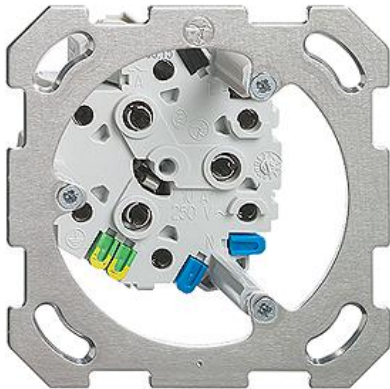

Bajonett Befestigungssystem

Dreifach-Steckdose Typ 13

Farbe:

farbneutral

Bauart:

BSE

BSM

Feller-NR: 87303.BSM

E-NR: 653 715 000

EAN: 7611386192307

Dreifach-Steckdose Typ 13 - 10 A, 250 V AC, L + N + PE - Mit Steckklemmen - Parallel - Einbautiefe 41 mm - BSM - farbneutral - IP20 - 77 x 77 mm

Nennstrom:	10 A
Nennspannung:	250 V
Montageart:	Unterputz
Ausführung:	Schweizer Norm Typ 13
Halogenfrei:	Ja
Anzahl der Einheiten:	3
Abschliessbar:	Nein
Mit Klappdeckel:	Nein
Anschlussart:	Steckklemme
Mit erhöhtem Berührungsschutz	Nein
Werkstoffgüte:	Thermoplast
Überspannungsschutz:	Nein
Fehlerstromschutz:	Nein
Geeignet für Schutzart (IP):	IP20
Anzahl der Steckdosen schaltbar:	0
Mit Funktionsbeleuchtung:	Nein
Mit Orientierungslicht:	Nein
Werkstoff:	Kunststoff
Bemessungsfehlerstrom:	0 mA
Befestigungsart:	Befestigung mit Schraube

Datenblatt: 87303.BSM

Zerlegung:

Name / Kategorie

Feller-Nr / E-NR

Befestigungsplatte - 1-teilig - 1 x 1 - Mit 1
Ausschnitt für Dreifach-Steckdose T 13
unbeleuchtet - 77 x 77 mm

2711-87303
376 155 100

Dreifach-Steckdose Typ 13 - 10 A, 250 V AC, L 87303.BSE
+ N + PE - Mit Steckklemmen - BSE - 653 515 000
farbneutral