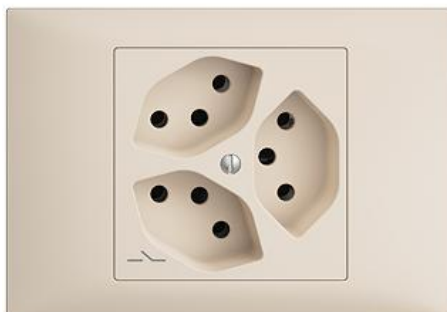

### Dreifach-Steckdose Typ 13

#### Bauart:

 BKE

**Feller-NR:** 87303.BKE.S.35

**E-NR:** 663 058 010

**EAN:** 7611386629919

Dreifach-Steckdose Typ 13 - 10 A, 250 V AC, L + N + PE - Mit Steckklemmen - 1 Dose getrennt - Einbautiefe 40 mm - BKE - crema - IP20 - 80 x 115 mm

#### Zubehör:

Name / Kategorie

Feller-Nr / E-NR

Abdeckset - Für Dreifach-Steckdose Typ 13,  
getrennt - Ohne Abdeckrahmen - F - crema

920-87303.F.S.35  
378 108 010

	Abdeckrahmen EDIZIOdue colore - BKE - crema	2911.BKE.35 374 915 010
--	--	----------------------------

**Zerlegung:**

	<b>Name / Kategorie</b>	<b>Feller-Nr / E-NR</b>
	Befestigungsplatte - 1 x 1 - Mit 1 Ausschnitt für Dreifach-Steckdose T 13 unbeleuchtet - 70 x 70 mm	2711-87303.BS.JK 376 156 000
	Dreifach-Steckdose Typ 13 - 10 A, 250 V AC, L + N + PE - Mit Steckklemmen - 1 Dose getrennt - F - crema	87303.F.S.35 657 635 010
	Abdeckrahmen EDIZIOdue colore - BKE - crema	2911.BKE.35 374 915 010