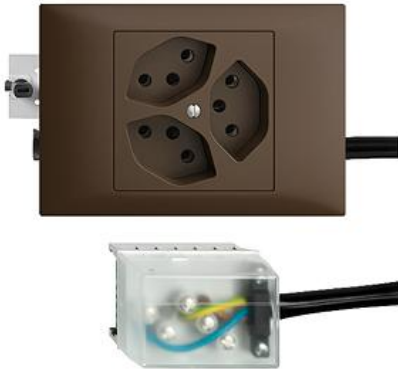

EDIZIOdue colore

Dreifach-Steckdose Typ 13

Farbe:

 crema

 orange

 coffee

 schwarz

 weiss

 hellgrau

 dunkelgrau

Bauart:

 BKE.53

Feller-NR: 87303.BKE.53.FP.L1.57

E-NR: 753 217 890

EAN: 7611386831985

Dreifach-Steckdose Typ 13 - 10 A, 250 V AC, L + N + PE - Anschluss auf L1 - Mit Einlasskasten - Mit Drehverriegelung - Kanal-Einbauhöhe 53 mm - BKE53 - coffee - IP20 - 80 x 130 mm - Mit Kabelanschlussadapter Ecobus power - Parallel

Nennstrom:	10 A
Nennspannung:	250 V
Montageart:	Geräteeinbaukanal
Ausführung:	Schweizer Norm Typ 13
Halogenfrei:	Ja
Anzahl der Einheiten:	3
Abschliessbar:	Nein
Mit Klappdeckel:	Nein
Anschlussart:	Schraubklemme
Mit erhöhtem Berührungsschutz	Nein
Werkstoffgüte:	Thermoplast
Überspannungsschutz:	Nein
Fehlerstromschutz:	Nein
Geeignet für Schutzart (IP):	IP20
Anzahl der Steckdosen schaltbar:	0
Mit Funktionsbeleuchtung:	Nein
Mit Orientierungslicht:	Nein
Werkstoff:	Kunststoff
Bemessungsfehlerstrom:	0 mA
Befestigungsart:	Befestigung mit Schraube

Zubehör:

Name / Kategorie

Feller-Nr / E-NR

Datenblatt: 87303.BKE.53.FP.L1.57

Abdeckset - Für Dreifach-Steckdose Typ 13 - 920-87303.F.57
Ohne Abdeckrahmen - F - coffee 378 106 890

Datenblatt: 87303.BKE.53.FP.L1.57