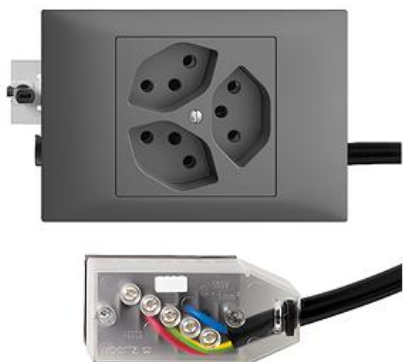

EDIZIOdue colore

Dreifach-Steckdose Typ 13

Farbe:

 crema

 orange

 coffee

 schwarz

 weiss

 hellgrau

 dunkelgrau

Bauart:

 BKE.53

Feller-NR: 87303.BKE.53.FK.L3.67

E-NR: 753 019 040

EAN: 7611386628585

Dreifach-Steckdose Typ 13 - 10 A, 250 V AC, L + N + PE - Anschluss auf L3 - Mit Einlasskasten - Mit Drehverriegelung - Kanal-Einbauhöhe 53 mm - BKE53 - dunkelgrau - IP20 - 80 x 130 mm - Mit Kabelanschlussadapter Technofil - Parallel

Nennstrom:	10 A
Nennspannung:	250 V
Montageart:	Geräteeinbaukanal
Ausführung:	Schweizer Norm Typ 13
Halogenfrei:	Ja
Anzahl der Einheiten:	3
Abschliessbar:	Nein
Mit Klappdeckel:	Nein
Anschlussart:	Schraubklemme
Mit erhöhtem Berührungsschutz	Nein
Werkstoffgüte:	Thermoplast
Überspannungsschutz:	Nein
Fehlerstromschutz:	Nein
Geeignet für Schutzart (IP):	IP20
Anzahl der Steckdosen schaltbar:	0
Mit Funktionsbeleuchtung:	Nein
Mit Orientierungslicht:	Nein
Werkstoff:	Kunststoff
Bemessungsfehlerstrom:	0 mA
Befestigungsart:	Befestigung mit Schraube

Zubehör:

Name / Kategorie

Feller-Nr / E-NR

Abdeckset - Für Dreifach-Steckdose Typ 13 - 920-87303.F.67
Ohne Abdeckrahmen - F - dunkelgrau 378 106 040

Abdeckrahmen EDIZIOdue colore - BKE - 2911.BKE.67
dunkelgrau 374 915 040