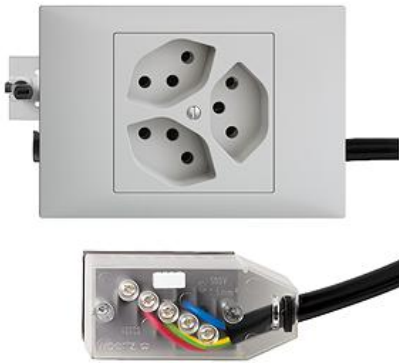

## EDIZIOdue colore Dreifach-Steckdose Typ 13

### Bauart:

 BKE.53

**Feller-NR:** 87303.BKE.53.FK.L3.65

**E-NR:** 753 019 030

**EAN:** 7611386628578

Dreifach-Steckdose Typ 13 - 10 A, 250 V AC, L + N + PE - Anschluss auf L3 - Mit Einlasskasten - Mit Drehverriegelung - Kanal-Einbauhöhe 53 mm - BKE53 - hellgrau - IP20 - 80 x 130 mm - Mit Kabelanschlussadapter Technofil - Parallel

<b>Nennstrom:</b>	10 A
<b>Nennspannung:</b>	250 V
<b>Montageart:</b>	Geräteeinbaukanal
<b>Ausführung:</b>	Schweizer Norm Typ 13
<b>Halogenfrei:</b>	Ja
<b>Anzahl der Einheiten:</b>	3
<b>Abschliessbar:</b>	Nein
<b>Mit Klappdeckel:</b>	Nein
<b>Anschlussart:</b>	Schraubklemme
<b>Mit erhöhtem Berührungsschutz</b>	Nein
<b>Werkstoffgüte:</b>	Thermoplast
<b>Überspannungsschutz:</b>	Nein
<b>Fehlerstromschutz:</b>	Nein
<b>Geeignet für Schutzart (IP):</b>	IP20
<b>Anzahl der Steckdosen schaltbar:</b>	0
<b>Mit Funktionsbeleuchtung:</b>	Nein
<b>Mit Orientierungslicht:</b>	Nein
<b>Werkstoff:</b>	Kunststoff
<b>Bemessungsfehlerstrom:</b>	0 mA
<b>Befestigungsart:</b>	Befestigung mit Schraube

### Zubehör:

Name / Kategorie

Feller-Nr / E-NR

Abdeckset - Für Dreifach-Steckdose Typ 13 - 920-87303.F.65  
Ohne Abdeckrahmen - F - hellgrau 378 106 030

	Abdeckrahmen EDIZIOdue colore - BKE - hellgrau	2911.BKE.65 374 915 030
--	--	----------------------------