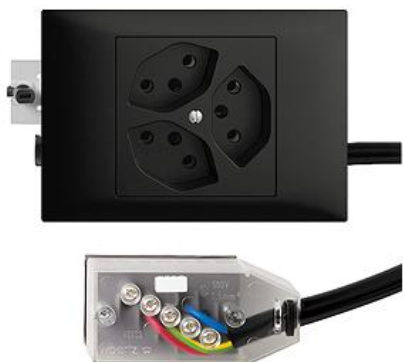

EDIZIOdue colore Dreifach-Steckdose Typ 13

Farbe:

 crema

 orange

 coffee

 schwarz

 weiss

 hellgrau

 dunkelgrau

Bauart:

 BKE.53

Feller-NR: 87303.BKE.53.FK.L3.60

E-NR: 753 019 950

EAN: 7611386628554

Dreifach-Steckdose Typ 13 - 10 A, 250 V AC, L + N + PE - Anschluss auf L3 - Mit Einlasskasten - Mit Drehverriegelung - Kanal-Einbauhöhe 53 mm - BKE53 - schwarz - IP20 - 80 x 130 mm - Mit Kabelanschlussadapter Technofil - Parallel

Nennstrom:	10 A
Nennspannung:	250 V
Montageart:	Geräteeinbaukanal
Ausführung:	Schweizer Norm Typ 13
Halogenfrei:	Ja
Anzahl der Einheiten:	3
Abschliessbar:	Nein
Mit Klappdeckel:	Nein
Anschlussart:	Schraubklemme
Mit erhöhtem Berührungsschutz	Nein
Werkstoffgüte:	Thermoplast
Überspannungsschutz:	Nein
Fehlerstromschutz:	Nein
Geeignet für Schutzart (IP):	IP20
Anzahl der Steckdosen schaltbar:	0
Mit Funktionsbeleuchtung:	Nein
Mit Orientierungslicht:	Nein
Werkstoff:	Kunststoff
Bemessungsfehlerstrom:	0 mA
Befestigungsart:	Befestigung mit Schraube

Zubehör:

Name / Kategorie

Feller-Nr / E-NR

Datenblatt: 87303.BKE.53.FK.L3.60

Abdeckset - Für Dreifach-Steckdose Typ 13 - 920-87303.F.60
Ohne Abdeckrahmen - F - schwarz 378 106 950

Abdeckrahmen EDIZIOdue colore - BKE - 2911.BKE.60
schwarz 374 915 950