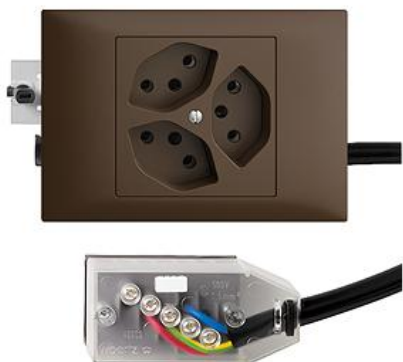

EDIZIOdue colore Dreifach-Steckdose Typ 13

Farbe:

 crema

 orange

 coffee

 schwarz

 weiss

 hellgrau

 dunkelgrau

Bauart:

 BKE.53

Feller-NR: 87303.BKE.53.FK.L3.57

E-NR: 753 019 890

EAN: 7611386830148

Dreifach-Steckdose Typ 13 - 10 A, 250 V AC, L + N + PE - Anschluss auf L3 - Mit Einlasskasten - Mit Drehverriegelung - Kanal-Einbauhöhe 53 mm - BKE53 - coffee - IP20 - 80 x 130 mm - Mit Kabelanschlussadapter Technofil - Parallel

Nennstrom:	10 A
Nennspannung:	250 V
Montageart:	Geräteeinbaukanal
Ausführung:	Schweizer Norm Typ 13
Halogenfrei:	Ja
Anzahl der Einheiten:	3
Abschliessbar:	Nein
Mit Klappdeckel:	Nein
Anschlussart:	Schraubklemme
Mit erhöhtem Berührungsschutz	Nein
Werkstoffgüte:	Thermoplast
Überspannungsschutz:	Nein
Fehlerstromschutz:	Nein
Geeignet für Schutzart (IP):	IP20
Anzahl der Steckdosen schaltbar:	0
Mit Funktionsbeleuchtung:	Nein
Mit Orientierungslicht:	Nein
Werkstoff:	Kunststoff
Bemessungsfehlerstrom:	0 mA
Befestigungsart:	Befestigung mit Schraube

Zubehör:

Name / Kategorie

Feller-Nr / E-NR

Datenblatt: 87303.BKE.53.FK.L3.57

Abdeckset - Für Dreifach-Steckdose Typ 13 - 920-87303.F.57
Ohne Abdeckrahmen - F - coffee 378 106 890

Abdeckrahmen EDIZIOdue colore - BKE - 2911.BKE.57
coffee 374 915 890