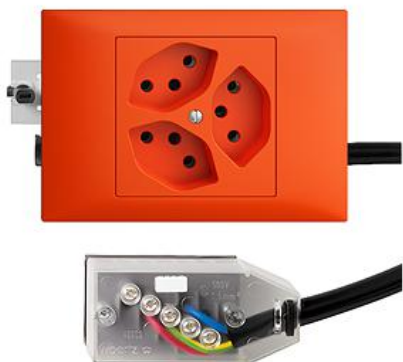

## EDIZIOdue colore Dreifach-Steckdose Typ 13

### Bauart:

 BKE.53

**Feller-NR:** 87303.BKE.53.FK.L3.39

**E-NR:** 753 019 960

**EAN:** 7611386628523

Dreifach-Steckdose Typ 13 - 10 A, 250 V AC, L + N + PE - Anschluss auf L3 - Mit Einlasskasten - Mit Drehverriegelung - Kanal-Einbauhöhe 53 mm - BKE53 - orange - IP20 - 80 x 130 mm - Mit Kabelanschlussadapter Technofil - Parallel

<b>Nennstrom:</b>	10 A
<b>Nennspannung:</b>	250 V
<b>Montageart:</b>	Geräteeinbaukanal
<b>Ausführung:</b>	Schweizer Norm Typ 13
<b>Halogenfrei:</b>	Ja
<b>Anzahl der Einheiten:</b>	3
<b>Abschliessbar:</b>	Nein
<b>Mit Klappdeckel:</b>	Nein
<b>Anschlussart:</b>	Schraubklemme
<b>Mit erhöhtem Berührungsschutz</b>	Nein
<b>Werkstoffgüte:</b>	Thermoplast
<b>Überspannungsschutz:</b>	Nein
<b>Fehlerstromschutz:</b>	Nein
<b>Geeignet für Schutzart (IP):</b>	IP20
<b>Anzahl der Steckdosen schaltbar:</b>	0
<b>Mit Funktionsbeleuchtung:</b>	Nein
<b>Mit Orientierungslicht:</b>	Nein
<b>Werkstoff:</b>	Kunststoff
<b>Bemessungsfehlerstrom:</b>	0 mA
<b>Befestigungsart:</b>	Befestigung mit Schraube

Einlasskasten für Brüstungskanäle mit 2201.BKE.53  
Klemmsteinnuten - Geeignet für Einbauapparate 372 903 510  
Bauarten BKE und FMTE - Für Einbau in  
BR-Netway Kana...

**Zerlegung:**

Name / Kategorie	Feller-Nr / E-NR
Dreifach-Steckdose Typ 13 - 10 A, 250 V AC, L	87303.FM.TE.FK.L3.39
+ N + PE - Anschluss auf L3 - Parallel - FMTE	753 408 960
- Mit Kabelanschlussadapter Technofil ...	