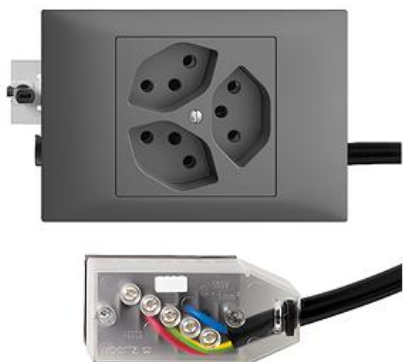

### Dreifach-Steckdose Typ 13

#### Bauart:

 BKE.53

**Feller-NR:** 87303.BKE.53.FK.L2.67

**E-NR:** 753 018 040

**EAN:** 7611386628493

Dreifach-Steckdose Typ 13 - 10 A, 250 V AC, L + N + PE - Anschluss auf L2 - Mit Einlasskasten - Mit Drehverriegelung - Kanal-Einbauhöhe 53 mm - BKE53 - dunkelgrau - IP20 - 80 x 130 mm - Mit Kabelanschlussadapter Technofil - Parallel

<b>Nennstrom:</b>	10 A
<b>Nennspannung:</b>	250 V
<b>Montageart:</b>	Geräteeinbaukanal
<b>Ausführung:</b>	Schweizer Norm Typ 13
<b>Halogenfrei:</b>	Ja
<b>Anzahl der Einheiten:</b>	3
<b>Abschliessbar:</b>	Nein
<b>Mit Klappdeckel:</b>	Nein
<b>Anschlussart:</b>	Schraubklemme
<b>Mit erhöhtem Berührungsschutz</b>	Nein
<b>Werkstoffgüte:</b>	Thermoplast
<b>Überspannungsschutz:</b>	Nein
<b>Fehlerstromschutz:</b>	Nein
<b>Geeignet für Schutzart (IP):</b>	IP20
<b>Anzahl der Steckdosen schaltbar:</b>	0
<b>Mit Funktionsbeleuchtung:</b>	Nein
<b>Mit Orientierungslicht:</b>	Nein
<b>Werkstoff:</b>	Kunststoff
<b>Bemessungsfehlerstrom:</b>	0 mA
<b>Befestigungsart:</b>	Befestigung mit Schraube

	<b>Name / Kategorie</b>	<b>Feller-Nr / E-NR</b>
	Dreifach-Steckdose Typ 13 - 10 A, 250 V AC, L + N + PE - Anschluss auf L2 - Parallel - FMTE - Mit Kabelanschlussadapter Technofil ...	87303.FM.TE.FK.L2.67 753 407 040
	Einlasskasten für Brüstungskanäle mit Klemmsteinnuten - Geeignet für Einbauapparate Bauarten BKE und FMTE - Für Einbau in BR-Netway Kana...	2201.BKE.53 372 903 510
	Abdeckrahmen EDIZIOdue colore - BKE - dunkelgrau	2911.BKE.67 374 915 040