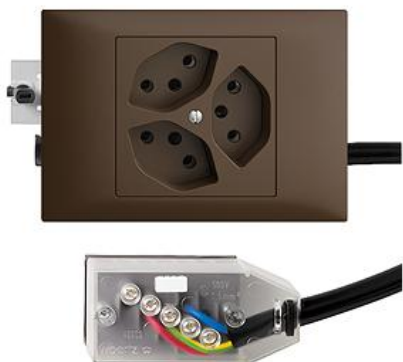

EDIZIOdue colore

Dreifach-Steckdose Typ 13

Farbe:

crema

orange

coffee

schwarz

weiss

hellgrau

dunkelgrau

Bauart:

BKE.53

Feller-NR: 87303.BKE.53.FK.L2.57

E-NR: 753 018 890

EAN: 7611386724331

Dreifach-Steckdose Typ 13 - 10 A, 250 V AC, L + N + PE - Anschluss auf L2 - Mit Einlasskasten - Mit Drehverriegelung - Kanal-Einbauhöhe 53 mm - BKE53 - coffee - IP20 - 80 x 130 mm - Mit Kabelanschlussadapter Technofil - Parallel

Nennstrom:	10 A
Nennspannung:	250 V
Montageart:	Geräteeinbaukanal
Ausführung:	Schweizer Norm Typ 13
Halogenfrei:	Ja
Anzahl der Einheiten:	3
Abschliessbar:	Nein
Mit Klappdeckel:	Nein
Anschlussart:	Schraubklemme
Mit erhöhtem Berührungsschutz	Nein
Werkstoffgüte:	Thermoplast
Überspannungsschutz:	Nein
Fehlerstromschutz:	Nein
Geeignet für Schutzart (IP):	IP20
Anzahl der Steckdosen schaltbar:	0
Mit Funktionsbeleuchtung:	Nein
Mit Orientierungslicht:	Nein
Werkstoff:	Kunststoff
Bemessungsfehlerstrom:	0 mA
Befestigungsart:	Befestigung mit Schraube

Zubehör:

Name / Kategorie

Feller-Nr / E-NR

Datenblatt: 87303.BKE.53.FK.L2.57

Abdeckset - Für Dreifach-Steckdose Typ 13 - 920-87303.F.57
Ohne Abdeckrahmen - F - coffee 378 106 890

Abdeckrahmen EDIZIOdue colore - BKE - 2911.BKE.57
coffee 374 915 890